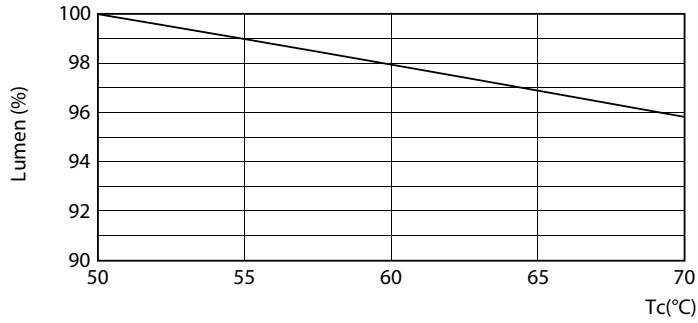

Lifetime

Lumen Maintenance Diagram - 13T8-6U/MAS/24-840/IF21/P/DIM 10/1