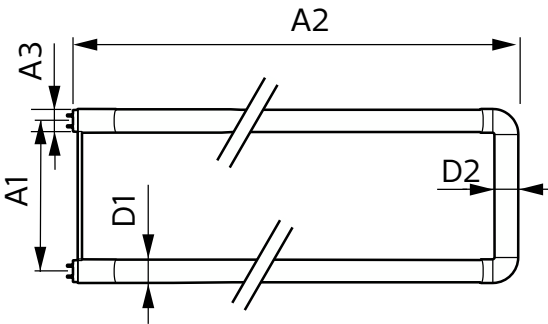

Temperatura	
T° estuche máxima (nominal)	50 °C

Mecánicos y de carcasa	
Acabado de la luz	Blanco
Material del foco	Plástico
Forma del foco	Tubo, terminal doble

T8

Aprobación y aplicación

Marcas de aprobación	Cumplimiento con RoHS Certificado UL
	Cumplimiento con DLC
Consumo de energía kWh/1000 h	- kWh
Certificaciones Energy	DLC Standard

Datos de producto

Nombre del producto del pedido	13T8-6U/MAS/24-840/IF21/P/DIM 10/1
Código del pedido	929001987604

Código local	541870
Numerador SAP: cantidad por paquete	1
Numerador: paquetes por caja externa	10
Número de material (12NC)	929001987604
Peso neto	0.270 kg
Nombre del producto completo	13T8-6U/MAS/24-840/IF21/P/DIM 10/1
EAN/UPC - Caja	50046677541878

Plano de dimensiones

Product	D1	D2	A1	A2	A3
13T8-6U/MAS/24-840/IF21/P/DIM 10/1	25.7 mm	28 mm	152 mm	570 mm	27.8 mm

Datos fotométricos

Light Distribution Diagram - 13T8-6U/MAS/24-840/IF21/P/DIM 10/1

Spectral Power Distribution Colour - 13T8-6U/MAS/24-840/IF21/P/DIM 10/1