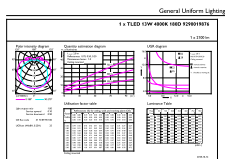

Plano de dimensiones

Product	D1	D2	A1	A2	A3
13T8-6U/MAS/24-840/IF21/P/DIM 10/1	25.7 mm	28 mm	152 mm	570 mm	27.8 mm

Datos fotométricos

Light Distribution Diagram - 13T8-6U/MAS/24-840/IF21/P/DIM 10/1

Spectral Power Distribution Colour - 13T8-6U/MAS/24-840/IF21/P/DIM 10/1

Lifetime

Lumen Maintenance Diagram - 13T8-6U/MAS/24-840/IF21/P/DIM 10/1

Life Expectancy Diagram - 13T8-6U/MAS/24-840/IF21/P/DIM 10/1

Life Expectancy Diagram - 13T8-6U/MAS/24-840/IF21/P/DIM 10/1

Life Expectancy Diagram - 13T8-6U/MAS/24-840/IF21/P/DIM 10/1