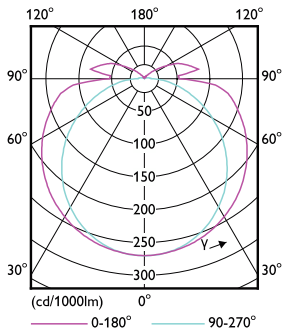

Datos técnicos de la luz	
Código de color	840 [CCT of 4000K]
Ángulo de haz (nominal)	180 °
Flujo luminoso	2,100 lm
Designación de color	Blanco frío (CW)
Temperatura de color correlacionada	4000 K
Eficacia luminosa (SO) (Nom)	161.00 lm/W
Consistencia de color	<6
Índice de producción de color (IRC)	80
LLMF al final de la vida útil nominal (nominal)	70 %

Datos de producto

Nombre del producto del pedido	13T8-6U/MAS/24-840/IF21/P/DIM 10/1
Código del pedido	929001987604

Código local	541870
Numerador SAP: cantidad por paquete	1
Numerador: paquetes por caja externa	10
Número de material (12NC)	929001987604
Peso neto	0.270 kg
Nombre del producto completo	13T8-6U/MAS/24-840/IF21/P/DIM 10/1
EAN/UPC - Caja	50046677541878

Plano de dimensiones

Product	D1	D2	A1	A2	A3
13T8-6U/MAS/24-840/IF21/P/DIM 10/1	25.7 mm	28 mm	152 mm	570 mm	27.8 mm

Datos fotométricos

Light Distribution Diagram - 13T8-6U/MAS/24-840/IF21/P/DIM 10/1

Spectral Power Distribution Colour - 13T8-6U/MAS/24-840/IF21/P/DIM 10/1