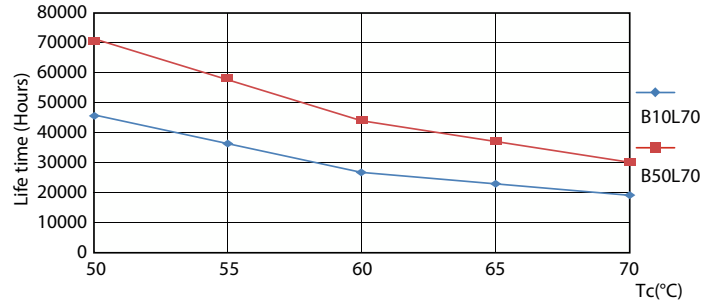

Life Expectancy Diagram - 13T8-6U/MAS/24-840/IF21/P/DIM 10/1