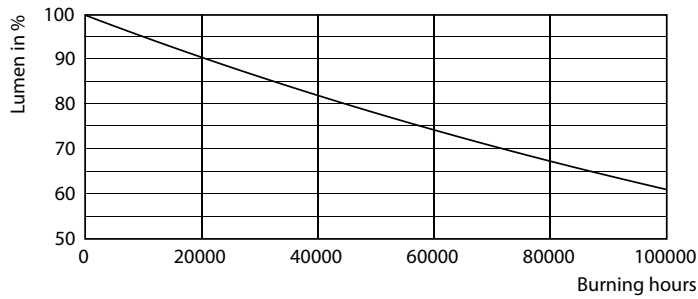

Datos técnicos de la luz	
Código de color	840 [CCT of 4000K]
Ángulo de haz (nominal)	180 °
Flujo luminoso	2,100 lm
Designación de color	Blanco frío (CW)
Temperatura de color correlacionada	4000 K
Eficacia luminosa (SO) (Nom)	161.00 lm/W
Consistencia de color	<6
Índice de producción de color (IRC)	80
LLMF al final de la vida útil nominal (nominal)	70 %

Lifetime

Lumen Maintenance Diagram - 13T8-6U/MAS/24-840/IF21/P/DIM 10/1

Life Expectancy Diagram - 13T8-6U/MAS/24-840/IF21/P/DIM 10/1

Life Expectancy Diagram - 13T8-6U/MAS/24-840/IF21/P/DIM 10/1

Life Expectancy Diagram - 13T8-6U/MAS/24-840/IF21/P/DIM 10/1