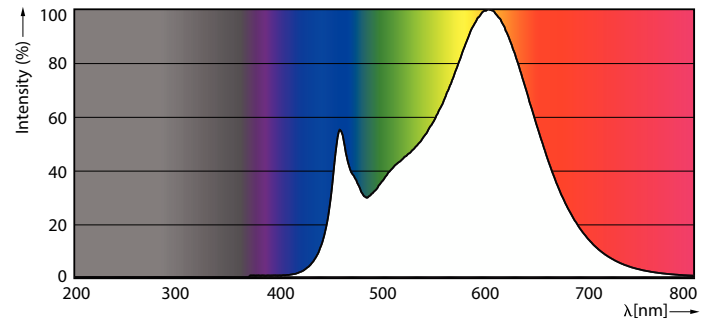

General uniform lighting - CorePro LEDtube 600mm 8W830 G5 I MX

Spectral Power Distribution Colour - CorePro LEDtube 600mm 8W830 G5 I
MX