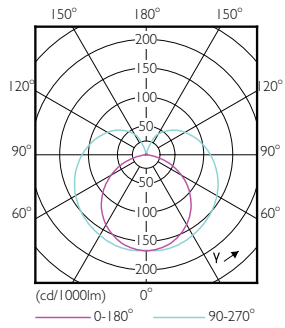

Plano de dimensiones

Product	D1	D2	A1	A2	A3
CorePro LEDtube 600mm 8W830 G5 I MX	15.8 mm	19 mm	549 mm	556.1 mm	563.2 mm

Datos fotométricos

General uniform lighting - CorePro LEDtube 600mm 8W830 G5 I MX

Spectral Power Distribution Colour - CorePro LEDtube 600mm 8W830 G5 I
MX

Tubos LED Essential T5 Mains

Datos fotométricos

Light Distribution Diagram - CorePro LEDtube 600mm 8W830 G5 I MX

Lifetime

ESSENTIAL LEDtube 8-16W G5 830-865 APR

ESSENTIAL LEDtube 8-16W G5 830-865 APR

ESSENTIAL LEDtube 8-16W G5 830-865 APR