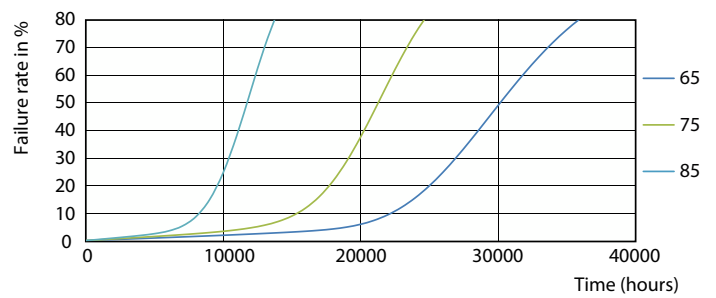

Tubos LED Essential T5 Mains

Datos fotométricos

Light Distribution Diagram - CorePro LEDtube 600mm 8W830 G5 I MX

Lifetime

ESSENTIAL LEDtube 8-16W G5 830-865 APR

ESSENTIAL LEDtube 8-16W G5 830-865 APR

ESSENTIAL LEDtube 8-16W G5 830-865 APR