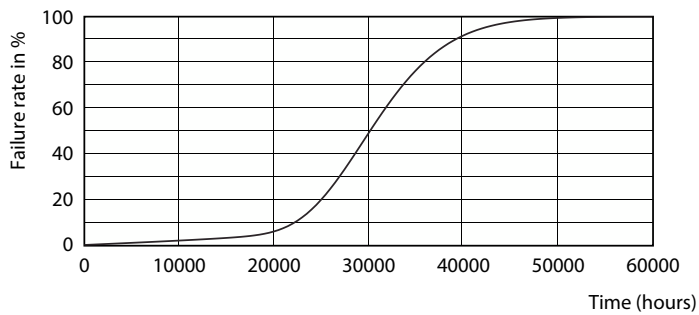

Tubos LED Essential T5 Mains

Datos fotométricos

Light Distribution Diagram - CorePro LEDtube 600mm 8W830 G5 I MX

Lifetime

ESSENTIAL LEDtube 8-16W G5 830-865 APR

ESSENTIAL LEDtube 8-16W G5 830-865 APR

ESSENTIAL LEDtube 8-16W G5 830-865 APR