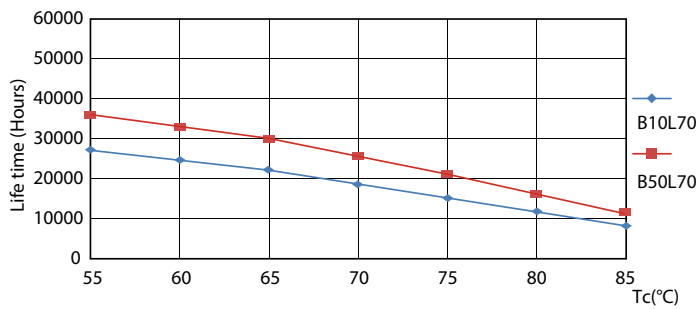

Lifetime

ESSENTIAL LEDtube 8-16W G5 830-865 APR