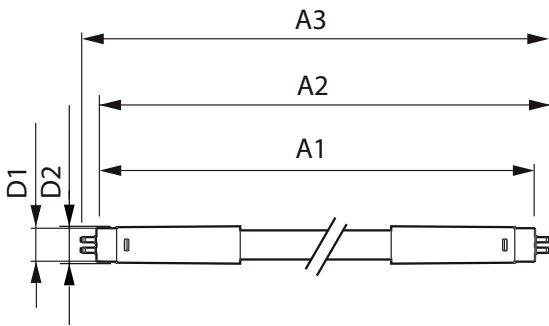

Temperatura	
Rango de temperatura ambiente	-20 °C a 45 °C
T° estuche máxima (nominal)	70 °C

Controles y atenuación	
Regulable	No

Mecánica y carcasa	
Material del foco	Cristal

Tubos LED Essential T5 Mains

Plano de dimensiones

Product	D1	D2	A1	A2	A3
CorePro LEDtube 600mm 8W830 G5 I MX	15.8 mm	19 mm	549 mm	556.1 mm	563.2 mm

Datos fotométricos

General uniform lighting - CorePro LEDtube 600mm 8W830 G5 I MX

Spectral Power Distribution Colour - CorePro LEDtube 600mm 8W830 G5 I
MX