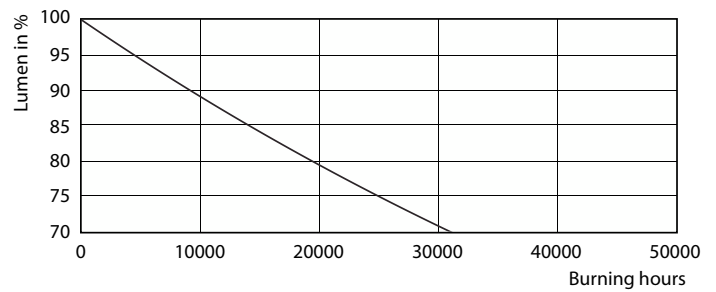

Datos del producto

Información general	
Tapa-base	G5
Vida útil nominal	30,000 hora(s)
Ciclo del interruptor	50,000
Lighting Technology	LED

Información técnica sobre la luz	
Código de color	830 [CCT of 3000K]
Ángulo de haz (nominal)	200 °
Flujo luminoso	1,000 lm
Eficacia lumínica (promedio) (nominal)	112.00 lm/W
Designación de color	Blanco (WH)
Temperatura de color correlacionada	3000 K
Consistencia de color	< 6
Índice de producción de color (IRC)	80
LLMF al final de la vida útil nominal (nominal)	70 %

Tubos LED Essential T5 Mains

Datos fotométricos

Light Distribution Diagram - CorePro LEDtube 600mm 8W830 G5 I MX

Lifetime

ESSENTIAL LEDtube 8-16W G5 830-865 APR

ESSENTIAL LEDtube 8-16W G5 830-865 APR

ESSENTIAL LEDtube 8-16W G5 830-865 APR