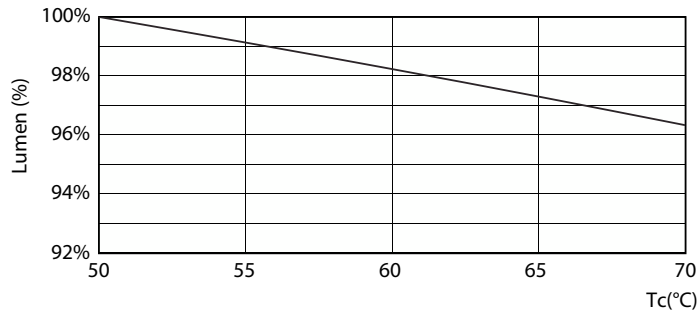

Tubos LED Essential T5 Mains

Lifetime

Lumen Maintenance Diagram - CorePro LEDtube 600mm 8W830 G5 I MX