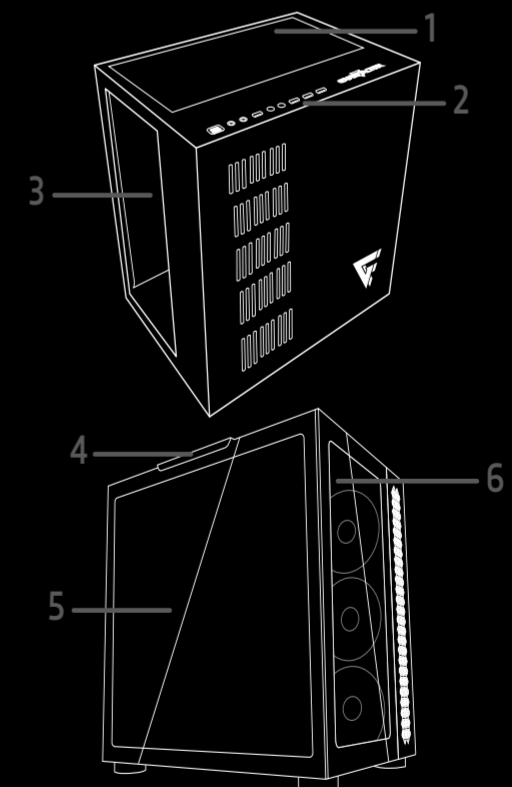

CSG700

GAMEFACTOR

CASE GAMING 700

Gabinete gamer

Arma un setup espectacular con este gabinete y deja que todos vean el poder de tu equipo a través de sus 3 paneles de cristal templado lateral y frontal de 4 mm. Su estilo minimalista es como una vitrina para disfrutar el color del juego, maximizando la intensidad del RGB de tus componentes.

Híper-Ventilado. No permitas que tu equipo se dañe por un flujo de aire insuficiente. Conecta hasta 10 ventiladores para que el calor jamás se acumule y puedas seguir jugando por horas.

Compacto pero poderoso. Instala disipadores de CPU de hasta 165 mm de altura, tarjetas de video de hasta 350 mm de largo y sistemas de enfriamiento líquido con radiadores de hasta 360 mm

Artículo:	Gabinete
Tipo:	Gamer
Factor:	ATX
Mother Board soportadas:	ATX, M-ATX, ITX, E-ATX
Slot de expansión:	10
Bahías 2½ ocultas:	1
Bahías 3½ ocultas:	1
Puertos laterales:	USB 2.0 x 2, USB 3.0 x 1 Audio 3.5 mm x 1, Micrófono 3.5 mm x 1
Panel lateral:	Vidrio templado
Tipo de fuentes soportadas:	ATX
Dimensiones:	416.5 x 300 x 385 mm
Peso:	7.6 Kg