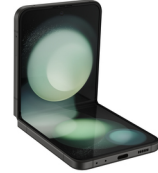

Samsung Galaxy Z Flip5 SM-F731B 17 cm (6.7") SIM dual Android 13 5G USB Tipo C 8 GB 256 GB 3700 mAh Verde

Marca : Samsung

Familia de productos: Galaxy Código del producto: SM-F731BZGGEUB

Nombre del producto : SM-F731B

- El Galaxy Z Flip más compacto
- Los mejores selfies posibles en un smartphone Samsung Galaxy
- La pantalla exterior más grande hasta el momento en un Galaxy Z Flip Galaxy Z Flip5 (Exclusivo Online)

Samsung Galaxy Z Flip5 SM-F731B. Diagonal de la pantalla: 17 cm (6.7"), Resolución de la pantalla: 2640 x 1080 Pixeles. Familia de procesador: Qualcomm Snapdragon, Modelo del procesador: 8 Gen 2. Capacidad de RAM: 8 GB, Capacidad de almacenamiento interno: 256 GB. Resolución de la cámara trasera (numérica): 12 MP, Tipo de cámara trasera: Cámara doble. Capacidad de la tarjeta SIM: SIM dual. Sistema operativo instalado: Android 13. Capacidad de batería: 3700 mAh. Color del producto: Verde. Peso: 187 g