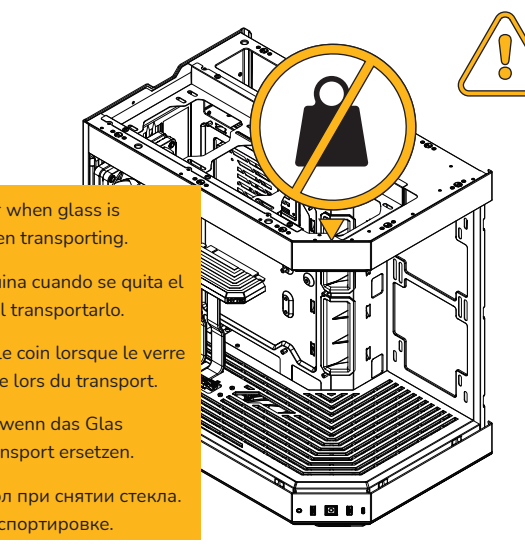

- (Г) Гаечный ключ
- Кабельная стяжка

Assembly Instructions Einbauanleitung Instructions de montage Instrucciones de Armadura Инструкция по сборке

280mm

240mm

Do not put weight on corner when glass is removed. Replace glass when transporting.

No apoye el peso en la esquina cuando se quita el vidrio. Reemplace el vidrio al transportarlo.

Ne pas mettre de poids sur le coin lorsque le verre est retiré. Remplacez le verre lors du transport.

Belasten Sie die Ecke nicht, wenn das Glas entfernt wird. Glas beim Transport ersetzen.