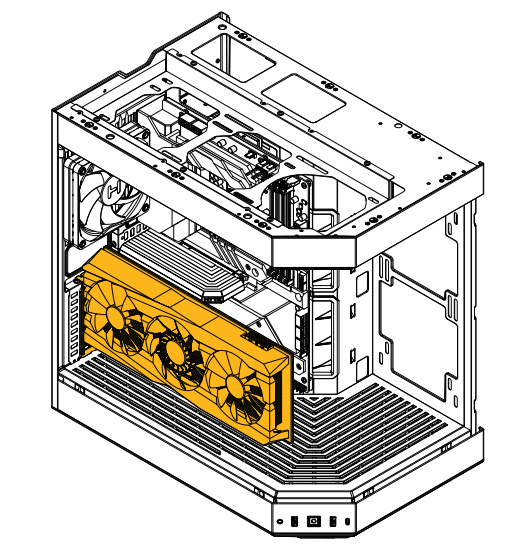

- (Г) Гаечный ключ
- Кабельная стяжка

Assembly Instructions Einbauanleitung Instructions de montage Instrucciones de Armadura Инструкция по сборке

280mm

240mm

Do not put weight on corner when glass is removed. Replace glass when transporting.