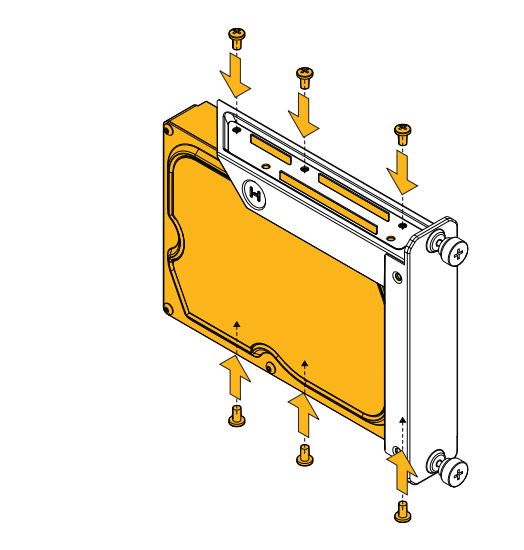

- (Г) Гаечный ключ
- Кабельная стяжка

Assembly Instructions Einbauanleitung Instructions de montage Instrucciones de Armadura Инструкция по сборке

280mm

240mm

Do not put weight on corner when glass is removed. Replace glass when transporting.