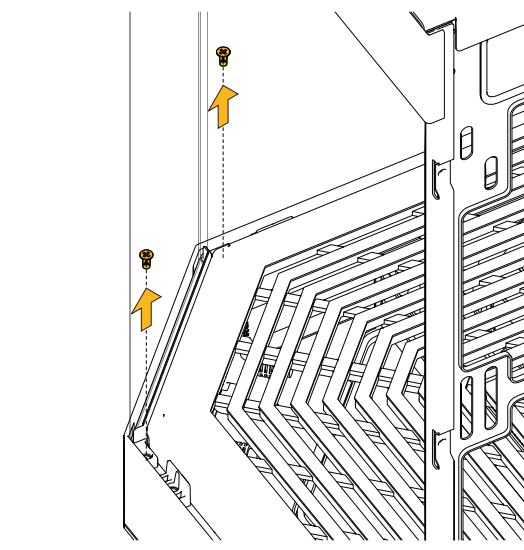

- (Г) Гаечный ключ
- Кабельная стяжка

Assembly Instructions Einbauanleitung Instructions de montage Instrucciones de Armadura Инструкция по сборке

280mm

240mm

Do not put weight on corner when glass is removed. Replace glass when transporting.

No apoye el peso en la esquina cuando se quita el vidrio. Reemplace el vidrio al transportarlo.

Ne pas mettre de poids sur le coin lorsque le verre est retiré. Remplacez le verre lors du transport.

Belasten Sie die Ecke nicht, wenn das Glas entfernt wird. Glas beim Transport ersetzen.