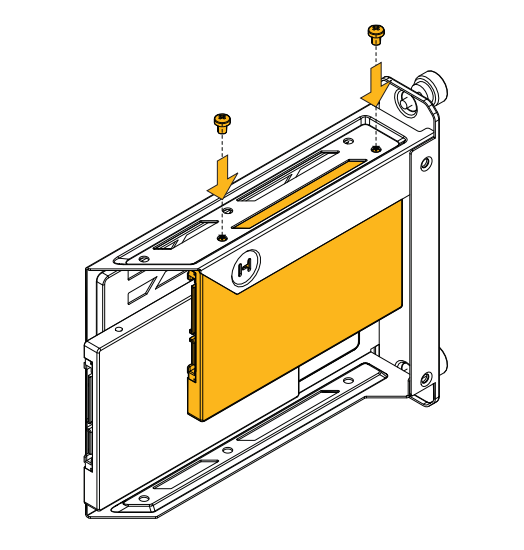

- (D) Llave para separadores
- Bridas de Plástico

HYTE Y60 ATX корпус

Комплект поставки

- Y60 ATX корпус
- Инструкция
- Переходник для гарнитуры (ПК)
- Коробка аксессуаров
- (A) винта для материнской платы (M3)
- (Б) винта для жесткого диска (6-32)
- (B) винта для блока питания (6-32)

- (Г) Гаечный ключ
- Кабельная стяжка

Assembly Instructions Einbauanleitung Instructions de montage Instrucciones de Armadura Инструкция по сборке

280mm

240mm

Do not put weight on corner when glass is removed. Replace glass when transporting.

No apoye el peso en la esquina cuando se quita el vidrio. Reemplace el vidrio al transportarlo.

Ne pas mettre de poids sur le coin lorsque le verre est retiré. Remplacez le verre lors du transport.

Belasten Sie die Ecke nicht, wenn das Glas entfernt wird. Glas beim Transport ersetzen.