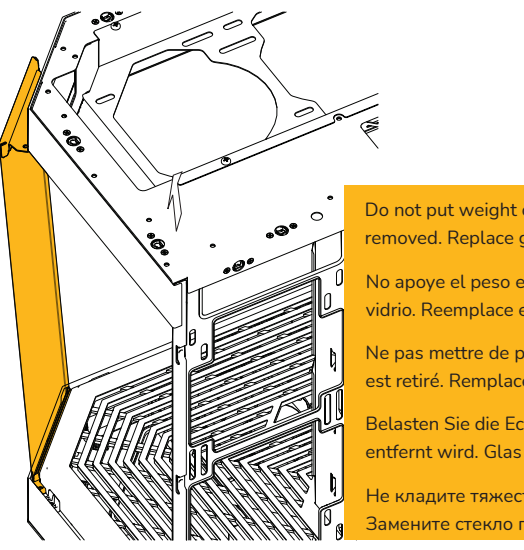

- (Г) Гаечный ключ
- Кабельная стяжка

Assembly Instructions Einbauanleitung Instructions de montage Instrucciones de Armadura Инструкция по сборке

280mm

240mm

Do not put weight on corner when glass is removed. Replace glass when transporting.

No apoye el peso en la esquina cuando se quita el vidrio. Reemplace el vidrio al transportarlo.

Ne pas mettre de poids sur le coin lorsque le verre est retiré. Remplacez le verre lors du transport.

Belasten Sie die Ecke nicht, wenn das Glas entfernt wird. Glas beim Transport ersetzen.