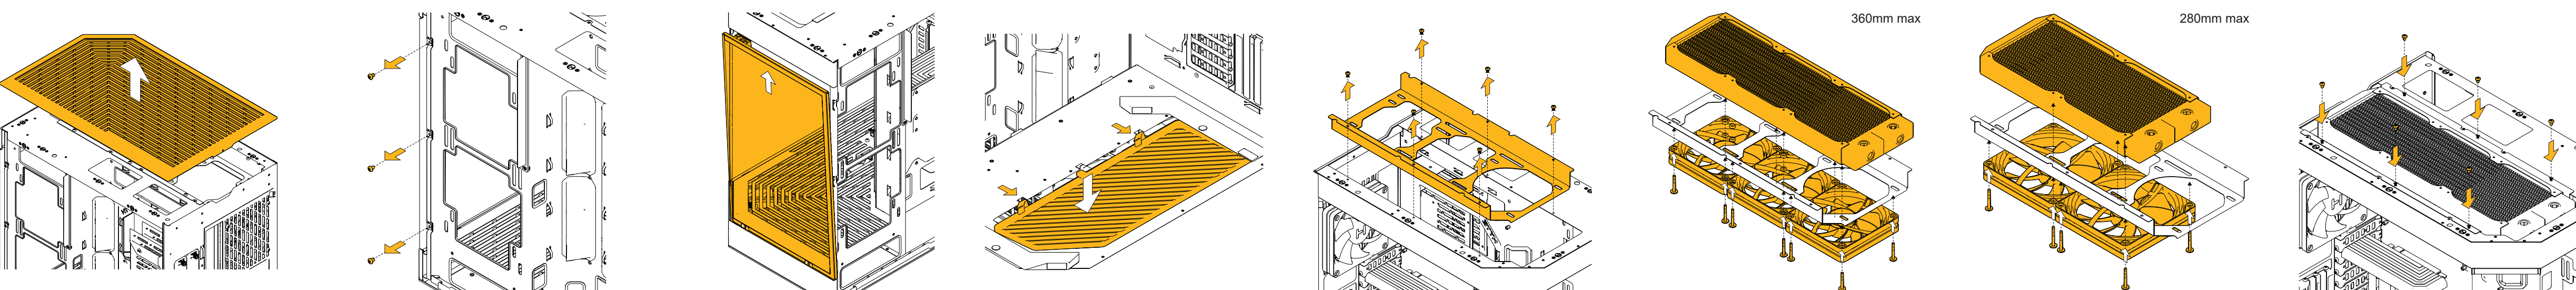

- (Г) Гаечный ключ
- Кабельная стяжка

Assembly Instructions Einbauanleitung Instructions de montage Instrucciones de Armadura Инструкция по сборке

280mm

240mm

Do not put weight on corner when glass is removed. Replace glass when transporting.