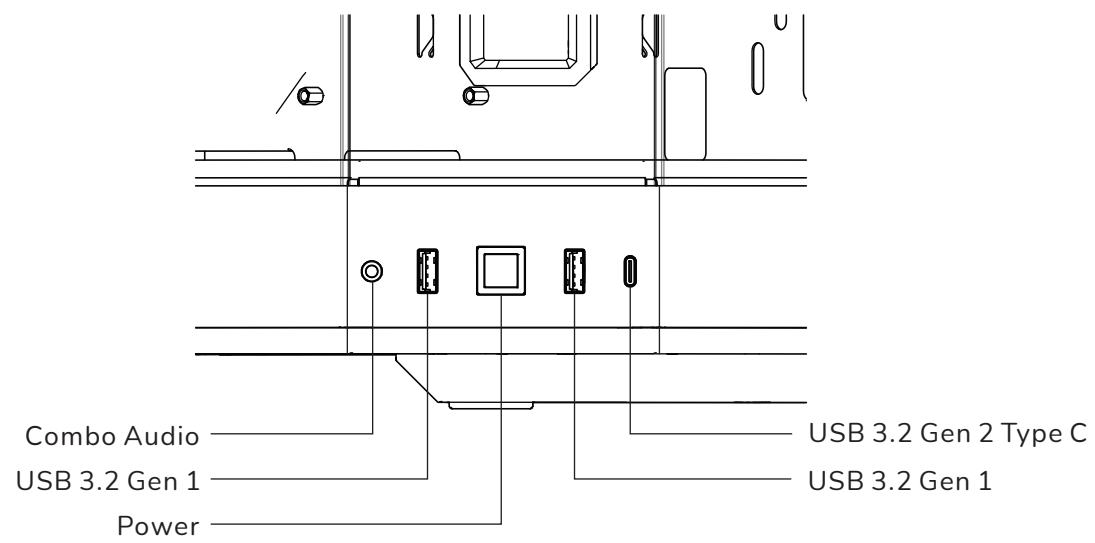

HYTE Y60 Boîtier ATX

Contenu

- Y60 Boîtier ATX
- Manuel de montage
- Adaptateur casque PC
- Boîte d'accessoires
- (A) Vis pour carte-mère (M3)
- (B) Vis pour disque dur (6-32)
- (C) Vis pour alimentation (6-32)

- (D) Clé pour entretoise
- Colliers de serrage

HYTE Y60 Estuche ATX

Contenido

- Y60 Estuche ATX
- Instrucciones
- Adaptador de Audiofono
- Caja de Accesorios
- (A) Tornillos (M3) para la Placa Base
- (B) Tornillos (6-32) para el Disco Duro
- (C) Tornillos (6-32) par La Fuente de Poder

- (D) Llave para separadores
- Bridas de Plástico

HYTE Y60 ATX корпус

Комплект поставки

- Y60 ATX корпус
- Инструкция
- Переходник для гарнитуры (ПК)
- Коробка аксессуаров
- (A) винта для материнской платы (M3)
- (Б) винта для жесткого диска (6-32)
- (B) винта для блока питания (6-32)

- (Г) Гаечный ключ
- Кабельная стяжка

Assembly Instructions Einbauanleitung Instructions de montage Instrucciones de Armadura Инструкция по сборке

280mm

240mm

Do not put weight on corner when glass is removed. Replace glass when transporting.