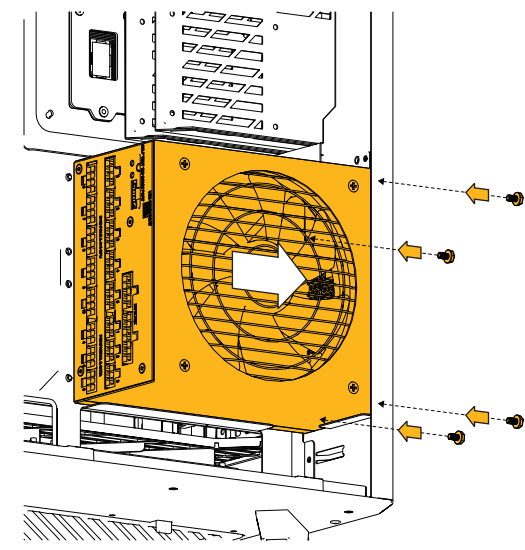

- (Г) Гаечный ключ
- Кабельная стяжка

Assembly Instructions Einbauanleitung Instructions de montage Instrucciones de Armadura Инструкция по сборке

280mm

240mm

Do not put weight on corner when glass is removed. Replace glass when transporting.