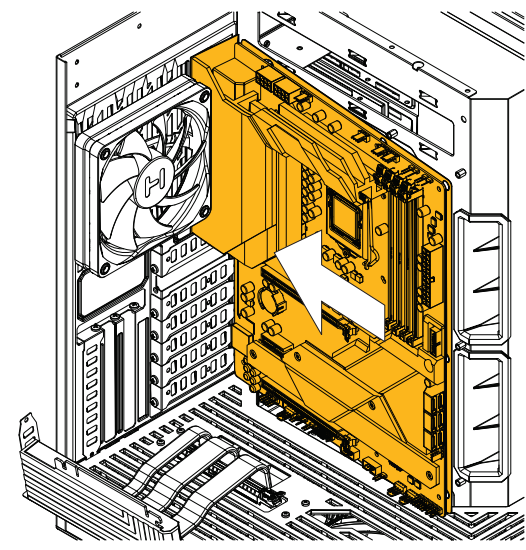

- (Г) Гаечный ключ
- Кабельная стяжка

Assembly Instructions Einbauanleitung Instructions de montage Instrucciones de Armadura Инструкция по сборке

280mm

240mm

Do not put weight on corner when glass is removed. Replace glass when transporting.

No apoye el peso en la esquina cuando se quita el vidrio. Reemplace el vidrio al transportarlo.

Ne pas mettre de poids sur le coin lorsque le verre est retiré. Remplacez le verre lors du transport.

Belasten Sie die Ecke nicht, wenn das Glas entfernt wird. Glas beim Transport ersetzen.