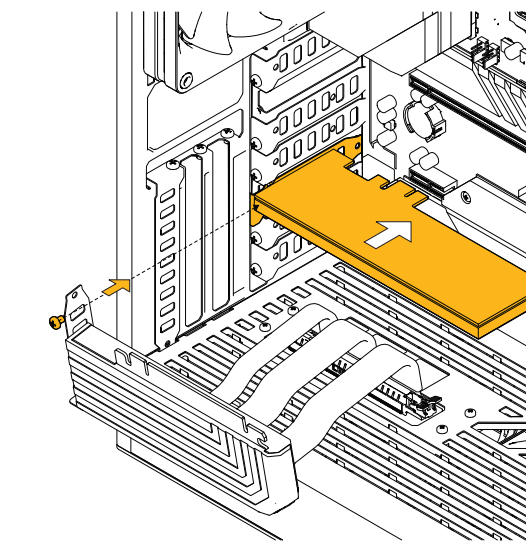

- (Г) Гаечный ключ
- Кабельная стяжка

Assembly Instructions Einbauanleitung Instructions de montage Instrucciones de Armadura Инструкция по сборке

280mm

240mm

Do not put weight on corner when glass is removed. Replace glass when transporting.

No apoye el peso en la esquina cuando se quita el vidrio. Reemplace el vidrio al transportarlo.

Ne pas mettre de poids sur le coin lorsque le verre est retiré. Remplacez le verre lors du transport.

Belasten Sie die Ecke nicht, wenn das Glas entfernt wird. Glas beim Transport ersetzen.