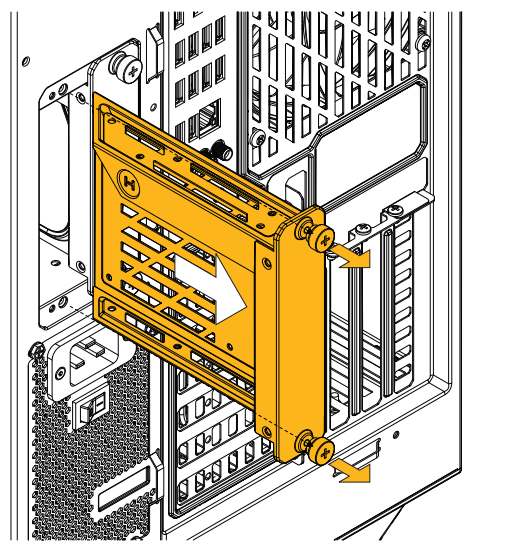

- (D) Llave para separadores
- Bridas de Plástico

HYTE Y60 ATX корпус

Комплект поставки

- Y60 ATX корпус
- Инструкция
- Переходник для гарнитуры (ПК)
- Коробка аксессуаров
- (A) винта для материнской платы (M3)
- (Б) винта для жесткого диска (6-32)
- (B) винта для блока питания (6-32)

- (Г) Гаечный ключ
- Кабельная стяжка

Assembly Instructions Einbauanleitung Instructions de montage Instrucciones de Armadura Инструкция по сборке

280mm

240mm

Do not put weight on corner when glass is removed. Replace glass when transporting.

No apoye el peso en la esquina cuando se quita el vidrio. Reemplace el vidrio al transportarlo.

Ne pas mettre de poids sur le coin lorsque le verre est retiré. Remplacez le verre lors du transport.

Belasten Sie die Ecke nicht, wenn das Glas entfernt wird. Glas beim Transport ersetzen.