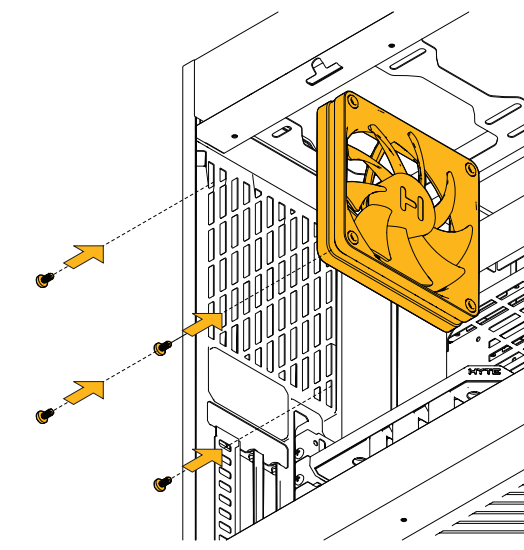

- (Г) Гаечный ключ
- Кабельная стяжка

Assembly Instructions Einbauanleitung Instructions de montage Instrucciones de Armadura Инструкция по сборке

280mm

240mm

Do not put weight on corner when glass is removed. Replace glass when transporting.

No apoye el peso en la esquina cuando se quita el vidrio. Reemplace el vidrio al transportarlo.

Ne pas mettre de poids sur le coin lorsque le verre est retiré. Remplacez le verre lors du transport.

Belasten Sie die Ecke nicht, wenn das Glas entfernt wird. Glas beim Transport ersetzen.