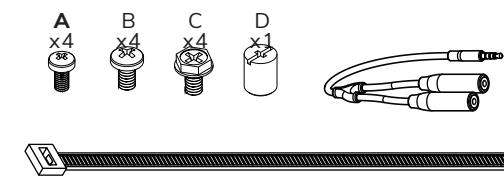

- (D) Clé pour entretoise
- Colliers de serrage

HYTE Y60 Estuche ATX

Contenido

- Y60 Estuche ATX
- Instrucciones
- Adaptador de Audiofono
- Caja de Accesorios
- (A) Tornillos (M3) para la Placa Base
- (B) Tornillos (6-32) para el Disco Duro
- (C) Tornillos (6-32) par La Fuente de Poder

- (D) Llave para separadores
- Bridas de Plástico

HYTE Y60 ATX корпус

Комплект поставки

- Y60 ATX корпус
- Инструкция
- Переходник для гарнитуры (ПК)
- Коробка аксессуаров
- (A) винта для материнской платы (M3)
- (Б) винта для жесткого диска (6-32)
- (B) винта для блока питания (6-32)

- (Г) Гаечный ключ
- Кабельная стяжка

Assembly Instructions Einbauanleitung Instructions de montage Instrucciones de Armadura Инструкция по сборке

280mm

240mm

Do not put weight on corner when glass is removed. Replace glass when transporting.