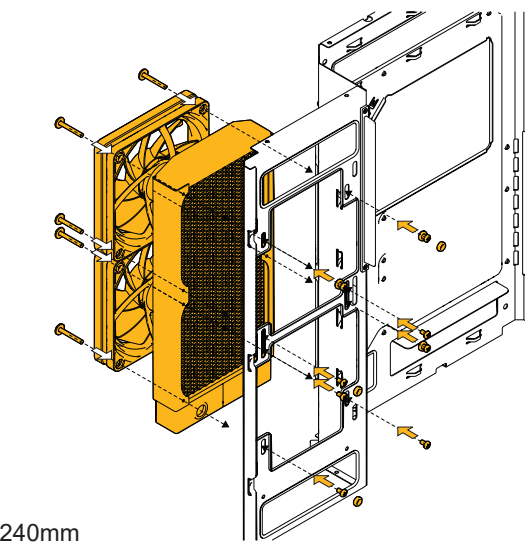

- (Г) Гаечный ключ
- Кабельная стяжка

Assembly Instructions Einbauanleitung Instructions de montage Instrucciones de Armadura Инструкция по сборке

280mm

240mm

Do not put weight on corner when glass is removed. Replace glass when transporting.