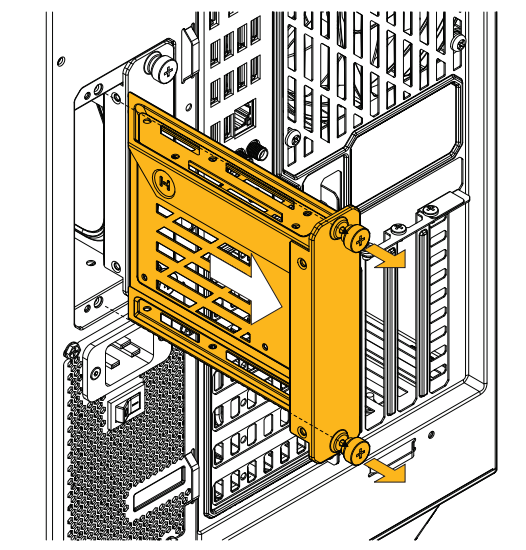

- (Г) Гаечный ключ
- Кабельная стяжка

Assembly Instructions Einbauanleitung Instructions de montage Instrucciones de Armadura Инструкция по сборке

280mm

240mm

Do not put weight on corner when glass is removed. Replace glass when transporting.

No apoye el peso en la esquina cuando se quita el vidrio. Reemplace el vidrio al transportarlo.

Ne pas mettre de poids sur le coin lorsque le verre est retiré. Remplacez le verre lors du transport.

Belasten Sie die Ecke nicht, wenn das Glas entfernt wird. Glas beim Transport ersetzen.