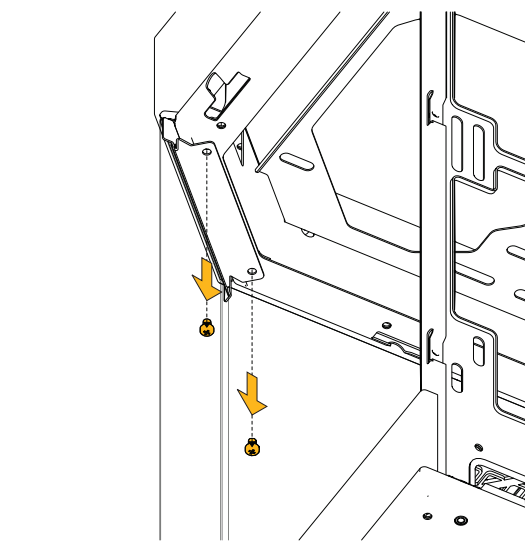

- (Г) Гаечный ключ
- Кабельная стяжка

Assembly Instructions Einbauanleitung Instructions de montage Instrucciones de Armadura Инструкция по сборке

280mm

240mm

Do not put weight on corner when glass is removed. Replace glass when transporting.