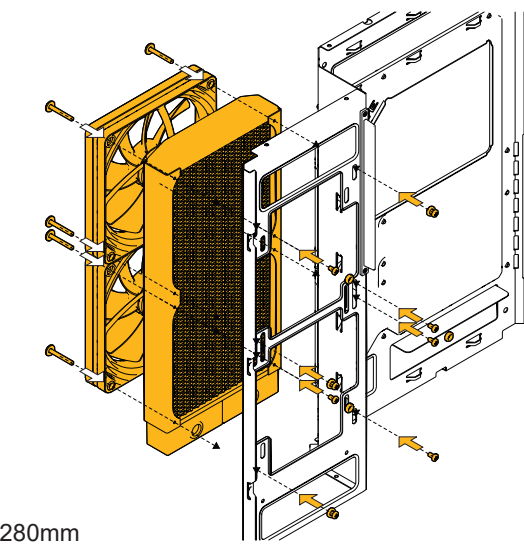

- (D) Llave para separadores
- Bridas de Plástico

HYTE Y60 ATX корпус

Комплект поставки

- Y60 ATX корпус
- Инструкция
- Переходник для гарнитуры (ПК)
- Коробка аксессуаров
- (A) винта для материнской платы (M3)
- (Б) винта для жесткого диска (6-32)
- (B) винта для блока питания (6-32)

- (Г) Гаечный ключ
- Кабельная стяжка

Assembly Instructions Einbauanleitung Instructions de montage Instrucciones de Armadura Инструкция по сборке

280mm

240mm

Do not put weight on corner when glass is removed. Replace glass when transporting.