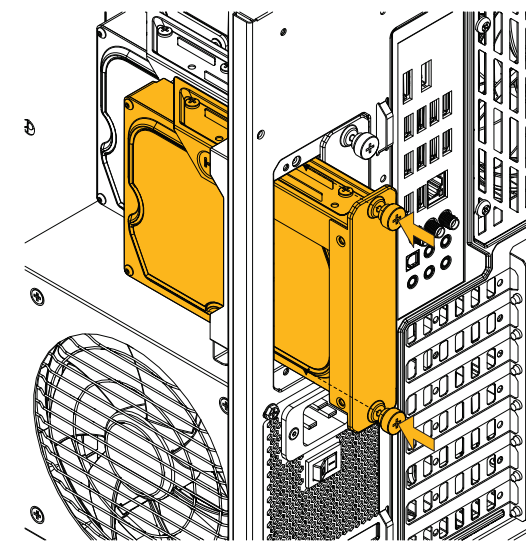

- (D) Llave para separadores
- Bridas de Plástico

HYTE Y60 ATX корпус

Комплект поставки

- Y60 ATX корпус
- Инструкция
- Переходник для гарнитуры (ПК)
- Коробка аксессуаров
- (A) винта для материнской платы (M3)
- (Б) винта для жесткого диска (6-32)
- (B) винта для блока питания (6-32)

- (Г) Гаечный ключ
- Кабельная стяжка

Assembly Instructions Einbauanleitung Instructions de montage Instrucciones de Armadura Инструкция по сборке

280mm

240mm

Do not put weight on corner when glass is removed. Replace glass when transporting.

No apoye el peso en la esquina cuando se quita el vidrio. Reemplace el vidrio al transportarlo.

Ne pas mettre de poids sur le coin lorsque le verre est retiré. Remplacez le verre lors du transport.

Belasten Sie die Ecke nicht, wenn das Glas entfernt wird. Glas beim Transport ersetzen.