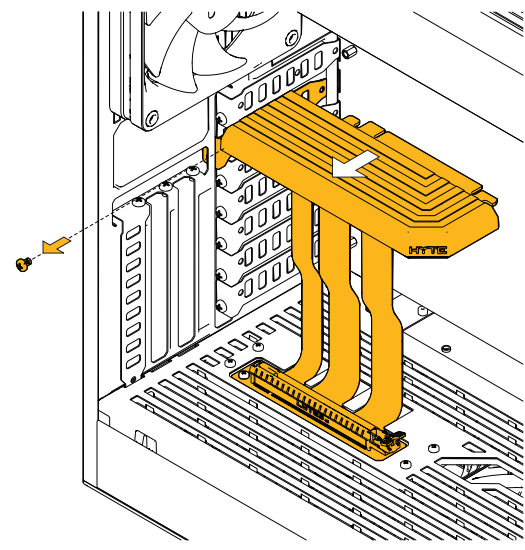

- (D) Llave para separadores
- Bridas de Plástico

HYTE Y60 ATX корпус

Комплект поставки

- Y60 ATX корпус
- Инструкция
- Переходник для гарнитуры (ПК)
- Коробка аксессуаров
- (A) винта для материнской платы (M3)
- (Б) винта для жесткого диска (6-32)
- (B) винта для блока питания (6-32)

- (Г) Гаечный ключ
- Кабельная стяжка

Assembly Instructions Einbauanleitung Instructions de montage Instrucciones de Armadura Инструкция по сборке

280mm

240mm

Do not put weight on corner when glass is removed. Replace glass when transporting.

No apoye el peso en la esquina cuando se quita el vidrio. Reemplace el vidrio al transportarlo.

Ne pas mettre de poids sur le coin lorsque le verre est retiré. Remplacez le verre lors du transport.

Belasten Sie die Ecke nicht, wenn das Glas entfernt wird. Glas beim Transport ersetzen.