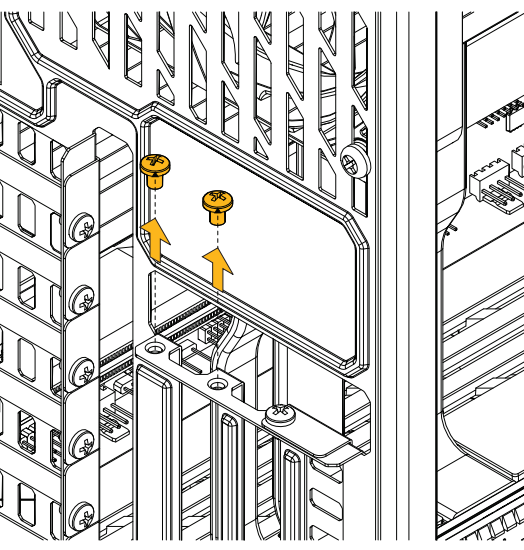

- (Г) Гаечный ключ
- Кабельная стяжка

Assembly Instructions Einbauanleitung Instructions de montage Instrucciones de Armadura Инструкция по сборке

280mm

240mm

Do not put weight on corner when glass is removed. Replace glass when transporting.

No apoye el peso en la esquina cuando se quita el vidrio. Reemplace el vidrio al transportarlo.

Ne pas mettre de poids sur le coin lorsque le verre est retiré. Remplacez le verre lors du transport.

Belasten Sie die Ecke nicht, wenn das Glas entfernt wird. Glas beim Transport ersetzen.