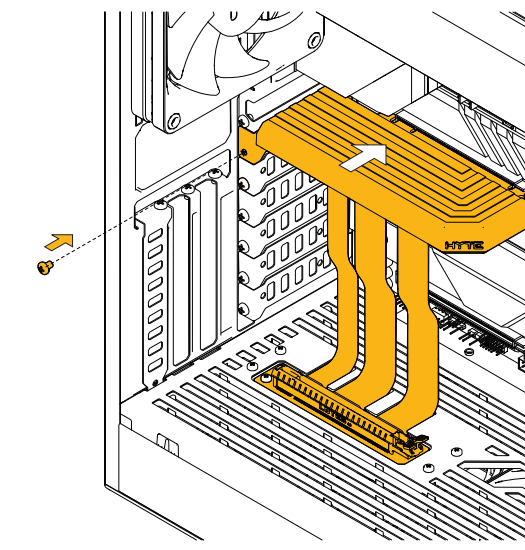

- (Г) Гаечный ключ
- Кабельная стяжка

Assembly Instructions Einbauanleitung Instructions de montage Instrucciones de Armadura Инструкция по сборке

280mm

240mm

Do not put weight on corner when glass is removed. Replace glass when transporting.

No apoye el peso en la esquina cuando se quita el vidrio. Reemplace el vidrio al transportarlo.

Ne pas mettre de poids sur le coin lorsque le verre est retiré. Remplacez le verre lors du transport.

Belasten Sie die Ecke nicht, wenn das Glas entfernt wird. Glas beim Transport ersetzen.