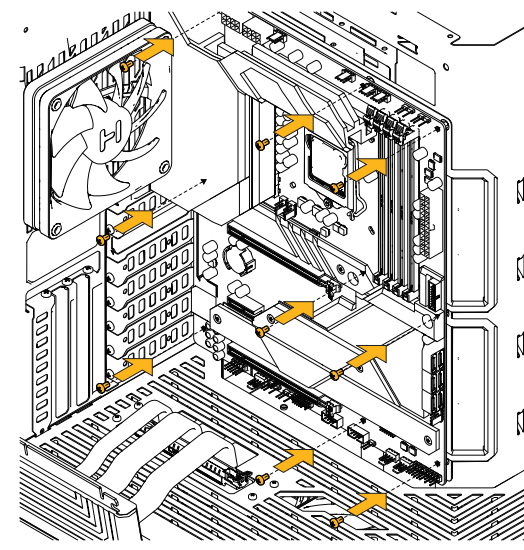

- (Г) Гаечный ключ
- Кабельная стяжка

Assembly Instructions Einbauanleitung Instructions de montage Instrucciones de Armadura Инструкция по сборке

280mm

240mm

Do not put weight on corner when glass is removed. Replace glass when transporting.

No apoye el peso en la esquina cuando se quita el vidrio. Reemplace el vidrio al transportarlo.

Ne pas mettre de poids sur le coin lorsque le verre est retiré. Remplacez le verre lors du transport.

Belasten Sie die Ecke nicht, wenn das Glas entfernt wird. Glas beim Transport ersetzen.