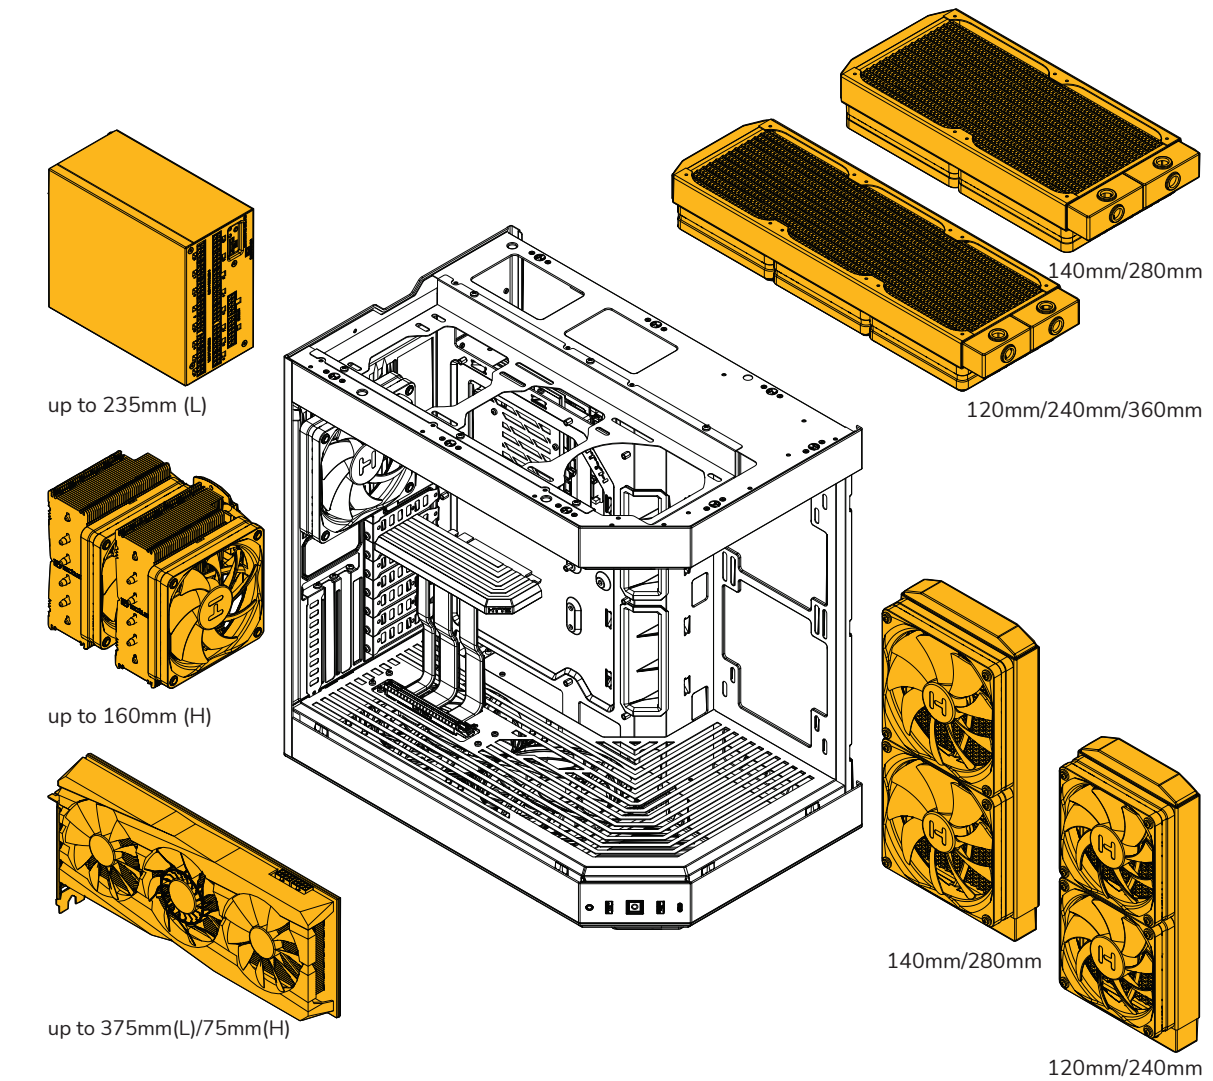

HYTE Y60 Case

Contents

- Y60 ATX Case
- Instructions
- PC Headset Adapter
- Accessory Box
- (A) Motherboard Screws (M3)
- (B) HDD Screws (6-32)
- (C) PSU Screws (6-32)

- (D) Standoff socket
- Zip Ties

HYTE Y60 Gehäuse

Lieferumfang

- Y60 ATX-Gehäuse
- Handbuch
- PC-Headset-Adapter
- Zubehör-Paket
- (A) Motherboard-Schrauben (M3)
- (B) HDD-Schrauben (6-32)
- (C) PSU-Schrauben (6-32)

- (D) Abstandhalter-Schlüssel
- Kabelbinder

HYTE Y60 Boîtier ATX

Contenu

- Y60 Boîtier ATX
- Manuel de montage
- Adaptateur casque PC
- Boîte d'accessoires
- (A) Vis pour carte-mère (M3)
- (B) Vis pour disque dur (6-32)
- (C) Vis pour alimentation (6-32)

- (D) Clé pour entretoise
- Colliers de serrage

HYTE Y60 Estuche ATX

Contenido

- Y60 Estuche ATX
- Instrucciones
- Adaptador de Audiofono
- Caja de Accesorios
- (A) Tornillos (M3) para la Placa Base
- (B) Tornillos (6-32) para el Disco Duro
- (C) Tornillos (6-32) par La Fuente de Poder

- (D) Llave para separadores
- Bridas de Plástico

HYTE Y60 ATX корпус

Комплект поставки

- Y60 ATX корпус
- Инструкция
- Переходник для гарнитуры (ПК)
- Коробка аксессуаров
- (A) винта для материнской платы (M3)
- (Б) винта для жесткого диска (6-32)
- (B) винта для блока питания (6-32)

- (Г) Гаечный ключ
- Кабельная стяжка