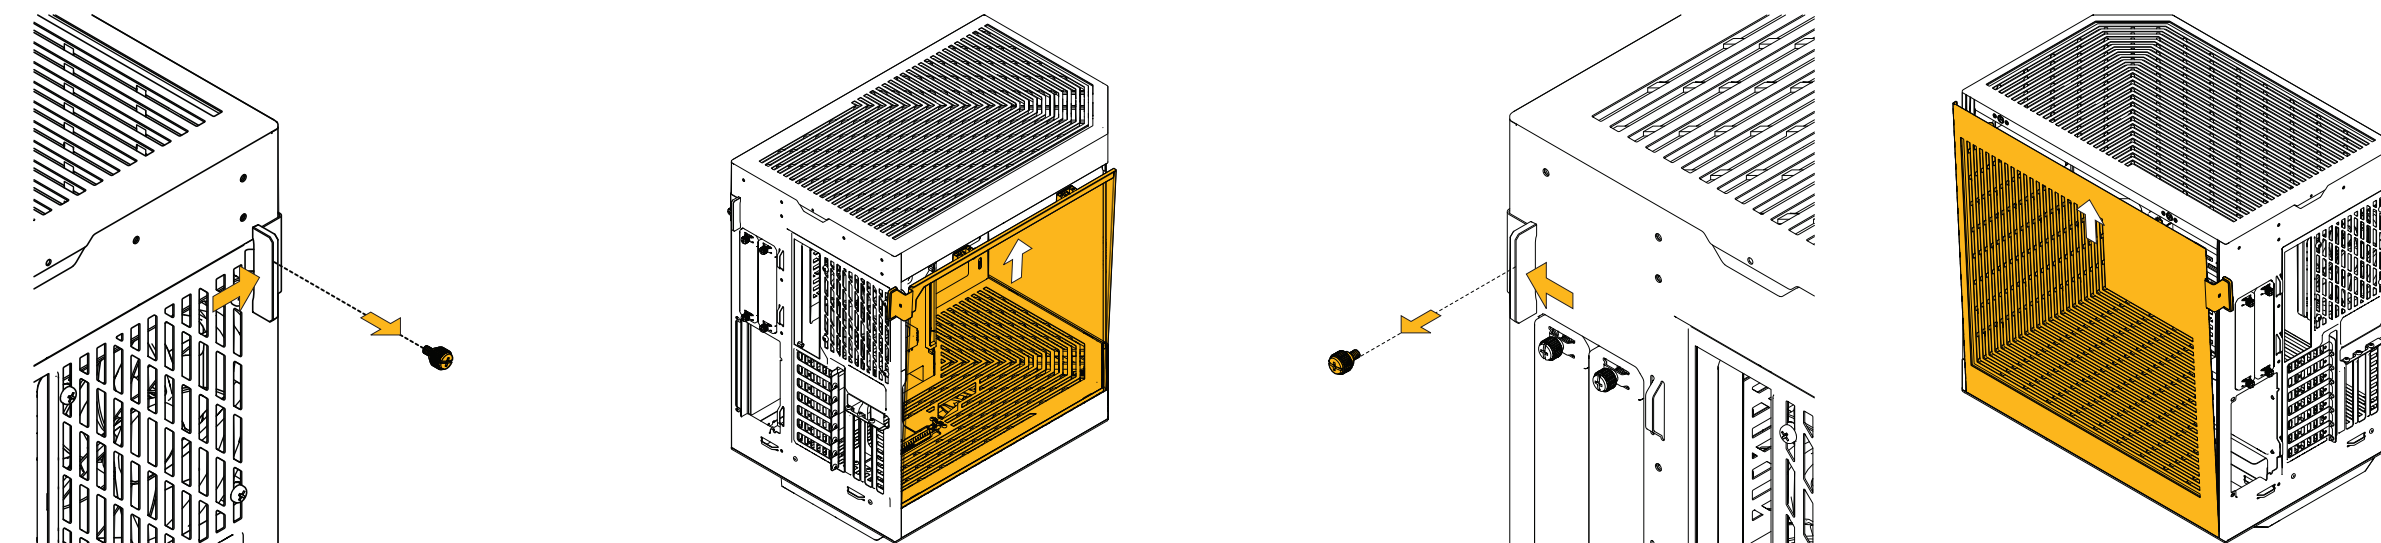

- (D) Llave para separadores
- Bridas de Plástico

HYTE Y60 ATX корпус

Комплект поставки

- Y60 ATX корпус
- Инструкция
- Переходник для гарнитуры (ПК)
- Коробка аксессуаров
- (A) винта для материнской платы (M3)
- (Б) винта для жесткого диска (6-32)
- (B) винта для блока питания (6-32)

- (Г) Гаечный ключ
- Кабельная стяжка

Assembly Instructions Einbauanleitung Instructions de montage Instrucciones de Armadura Инструкция по сборке

280mm

240mm

Do not put weight on corner when glass is removed. Replace glass when transporting.

No apoye el peso en la esquina cuando se quita el vidrio. Reemplace el vidrio al transportarlo.

Ne pas mettre de poids sur le coin lorsque le verre est retiré. Remplacez le verre lors du transport.

Belasten Sie die Ecke nicht, wenn das Glas entfernt wird. Glas beim Transport ersetzen.