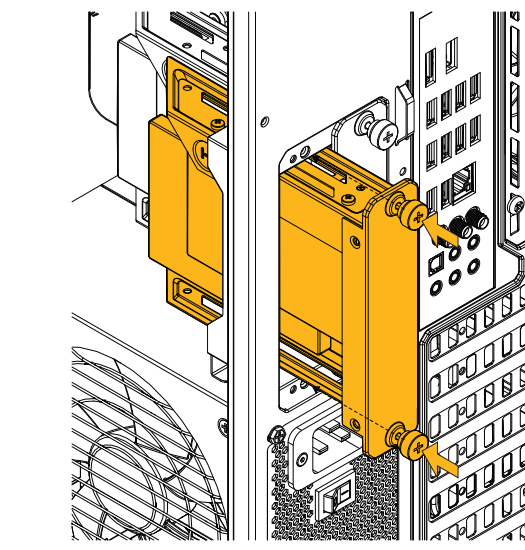

- (D) Llave para separadores
- Bridas de Plástico

HYTE Y60 ATX корпус

Комплект поставки

- Y60 ATX корпус
- Инструкция
- Переходник для гарнитуры (ПК)
- Коробка аксессуаров
- (A) винта для материнской платы (M3)
- (Б) винта для жесткого диска (6-32)
- (B) винта для блока питания (6-32)

- (Г) Гаечный ключ
- Кабельная стяжка

Assembly Instructions Einbauanleitung Instructions de montage Instrucciones de Armadura Инструкция по сборке

280mm

240mm

Do not put weight on corner when glass is removed. Replace glass when transporting.

No apoye el peso en la esquina cuando se quita el vidrio. Reemplace el vidrio al transportarlo.

Ne pas mettre de poids sur le coin lorsque le verre est retiré. Remplacez le verre lors du transport.

Belasten Sie die Ecke nicht, wenn das Glas entfernt wird. Glas beim Transport ersetzen.