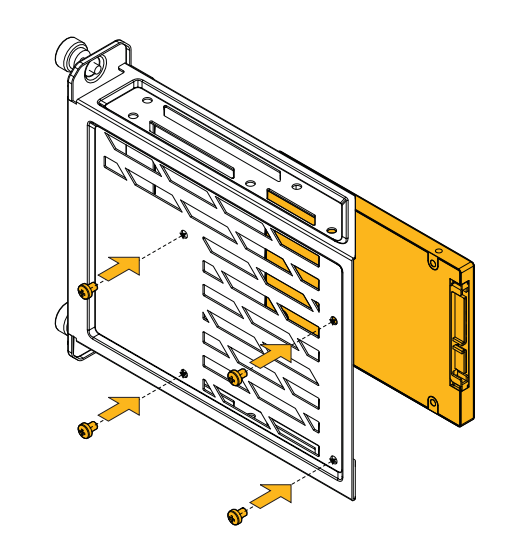

- (D) Llave para separadores
- Bridas de Plástico

HYTE Y60 ATX корпус

Комплект поставки

- Y60 ATX корпус
- Инструкция
- Переходник для гарнитуры (ПК)
- Коробка аксессуаров
- (A) винта для материнской платы (M3)
- (Б) винта для жесткого диска (6-32)
- (B) винта для блока питания (6-32)

- (Г) Гаечный ключ
- Кабельная стяжка

Assembly Instructions Einbauanleitung Instructions de montage Instrucciones de Armadura Инструкция по сборке

280mm

240mm

Do not put weight on corner when glass is removed. Replace glass when transporting.

No apoye el peso en la esquina cuando se quita el vidrio. Reemplace el vidrio al transportarlo.

Ne pas mettre de poids sur le coin lorsque le verre est retiré. Remplacez le verre lors du transport.

Belasten Sie die Ecke nicht, wenn das Glas entfernt wird. Glas beim Transport ersetzen.