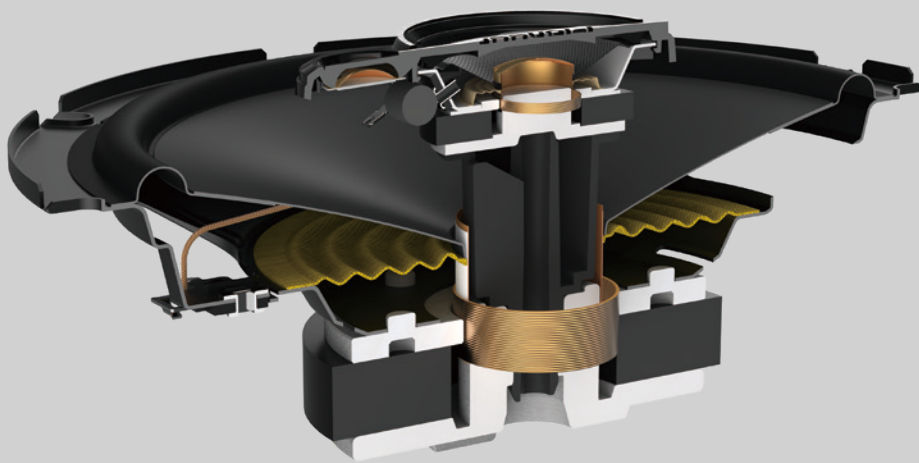

TS-A1678S

Pioneer

Parlante Serie A 16.5 cm línea de entrada

A
series

OPEN &
SMOOTH™

IMPP™
INJECTION
MOLDED
CONE

¡Sonido fuerte y potente!

Sofisticado nuevo diseño

SERIE A FUERZA Y POTENCIA A TU ESTILO

320 W
MÁX

70 W
RMS

3-WAY

Respuesta rápida y graves precisos con medios y agudos nítidos con baja distorsión

Ligero y rígido. Cono IMPP reforzado con carbono y mica. Diafragma especialmente diseñado

Diseño atractivo con un sofisticado color dorado

La película dorada de nuevo desarrollo, que equilibra rendimiento y durabilidad, es el nuevo ícono de la nueva serie A.

Adaptadores
para
instalación
flexible

Especificaciones

Tamaño: 16,5 cm de profundidad
Potencia máxima: 320 W

Potencia nominal: 70 W
Reproducción tipo: 3 vías coaxial

Sensibilidad (1w/1m): 91 dB
Respuesta de frecuencia: 37Hz~31kHz (-20dB)