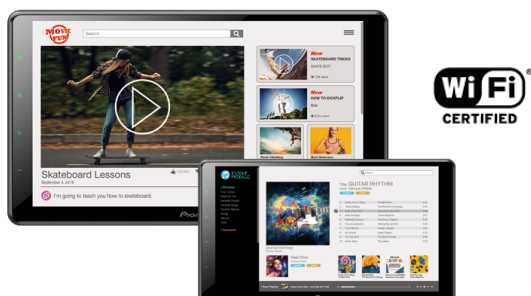

# DMH-ZS9350BT

Pioneer

Receptor Multimedia no-din con pantalla HD capacitiva de 9"

**¡La pantalla  
más grande  
de todas y  
con conexión  
WiFi!**

## DESTACADO

**¡La pantalla más grande de todas!**

## Conexión WiFi y Amazon Alexa incorporado

Disfruta de conexión WiFi usando la conexión de su teléfono inteligente para disfrutar de contenido online.

"Alexa, detén la música".

"Alexa, pon música en Amazon Music".