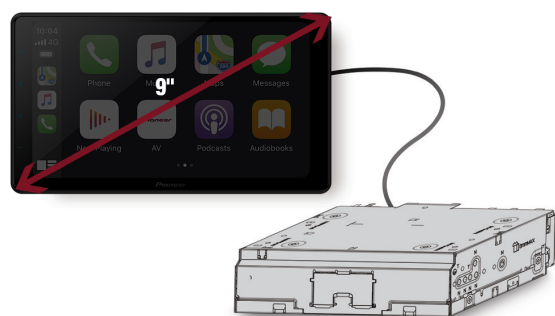

# DMH-ZS9350BT

Pioneer

Receptor Multimedia no-din con pantalla HD capacitiva de 9"

**¡La pantalla  
más grande  
de todas y  
con conexión  
WiFi!**

## DESTACADO

**¡La pantalla más grande de todas!**

## Conexión WiFi y Amazon Alexa incorporado

Disfruta de conexión WiFi usando la conexión de su teléfono inteligente para disfrutar de contenido online.

"Alexa, detén la música".

"Alexa, pon música en Amazon Music".

## ESPECIFICACIONES

- Pantalla capacitiva de 9 pulgadas
- Interfaz inteligente
- Información en tiempo real y accesibilidad de transmisión de audio/video
- Entrada HDMI (tipo D)
- Entrada para doble cámara
- Guías de asistencia para estacionamiento
- Presalidas RCA de alto voltaje x 3 (4V)
- USB posterior sencillo con fuente de alimentación de 3A (tipo C)
- Ecualizador gráfico de 13 bandas y alineación de tiempo
- Reproducción de audio de alta resolución desde USB
- RDS
- MOSFET 50W x 4