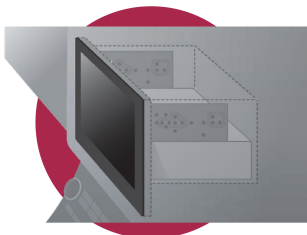

Diseño No-DIN permite instalar panel por separado de la unidad principal

INSTALACIÓN DOBLE DIN