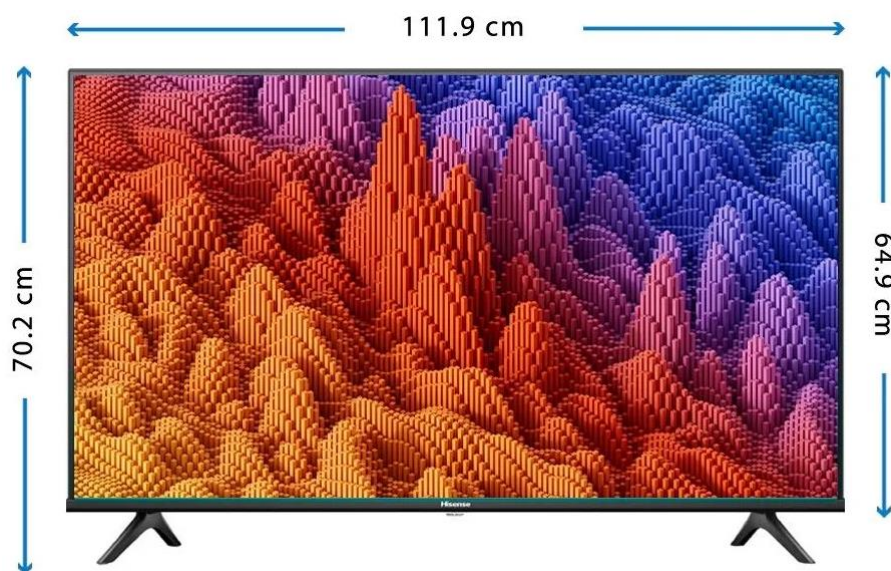

Hisense

TV-HIS50A6KV

Esta televisión es ideal para espacios pequeños debido a su diseño de bisel delgado. ¡Encuentra dónde comprarla y ofrece a tus clientes una experiencia de visualización simplemente brillante!

La Smart TV Hisense 50A6KV de 50 pulgadas tiene una resolución 4K Ultra HD para imágenes nítidas y detalladas. Cuenta con HDR Dolby Vision para colores vivos y una experiencia de audio envolvente con DTS Virtual X. El sistema operativo VIDAA es intuitivo y fácil de usar, y permite acceder a aplicaciones favoritas como Netflix, Amazon Prime Video, Tubi o Facebook Watch

- Resolución: 4K Ultra HD (3840 x 2160 píxeles)
- Sistema operativo: VIDAA
- Tiempo de respuesta: 8 ms
- Alto: 111,9 cm
- Ancho: 27,4 cm
- Altura: 70,2 cm
- Peso: 8,8 kg
- Wi-Fi: Sí
- 3D: No
- Puertos: HDMI y USB
- Consumo energético: 120 W
- Peso del paquete: 12,5 kg
- Tamaño de pantalla: 127 cm (50")
- Ethernet: S