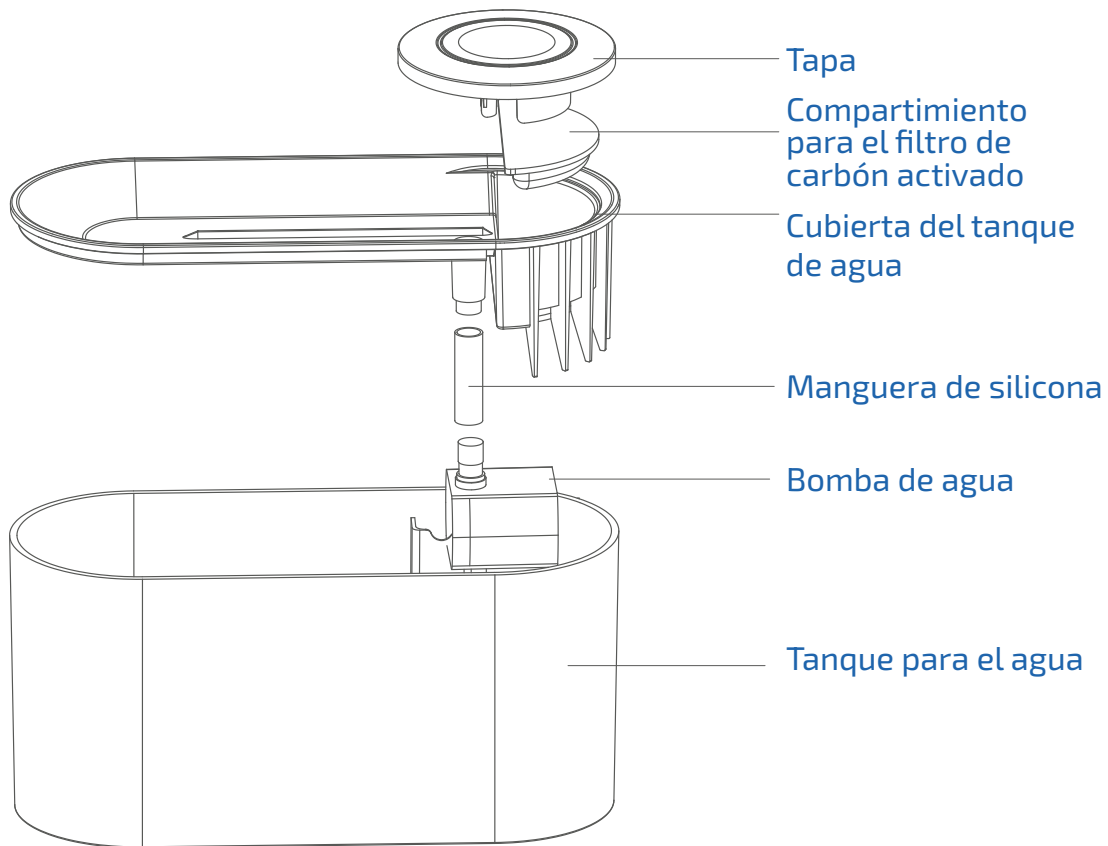

# **BEBEDERO**

PARA MASCOTAS

DRINKING FOUNTAIN

modelo  
**ZWF01**

Powered By

**tuya**

Intelligence  
Inside

### Esta caja contiene:

1 Dosificador de agua eléctrico  
Adaptador y cable USB Tipo C  
Manual de usuario y póliza de garantía

### Nombre del producto:

**Dosificador eléctrico de agua**

Entrada: **5V cc 1A**

Capacidad: **1.5 L**

Ciclo de agua  
Flowing water cycle

Sistema de triple  
filtración  
Activated carbon filtration

Motor silencioso  
Silent Pump