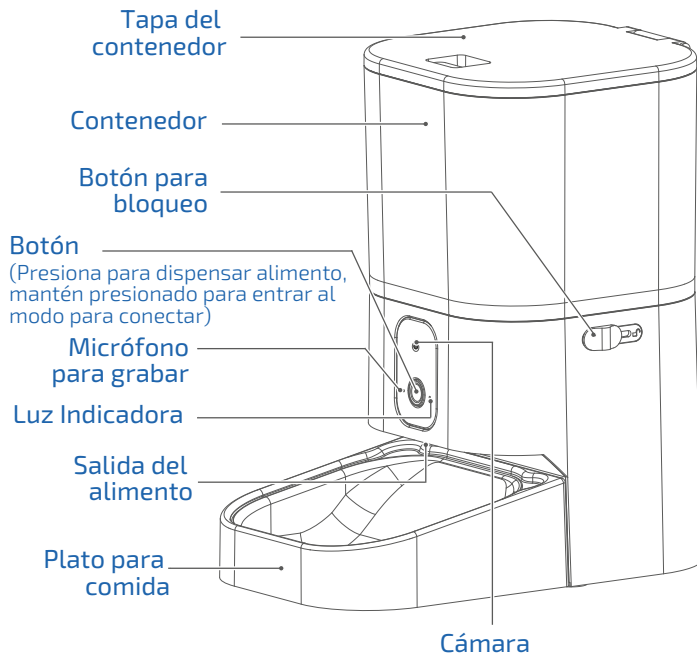

ALIMENTADOR
INTELIGENTE
SMART PET FEEDER
modelo **ZPF03**

6L
CON CÁMARA

ZOAMY

Powered By
tuya[®]
Intelligence
Inside

ESPECIFICACIONES

Esta caja contiene:

1 Dosificador de alimentos eléctricos
 Adaptador y cable USB Tipo C
 Manual de usuario y póliza de garantía

Nombre del producto:

Dosificador de alimentos eléctricos

Entrada: **5V cc 1A**

VERSIÓN: **Tipo Video**

Capacidad: **6L**

Conexión: **Wi-Fi (2.4GHz)**

Funciona con corriente eléctrica y/o baterías
Dual power design