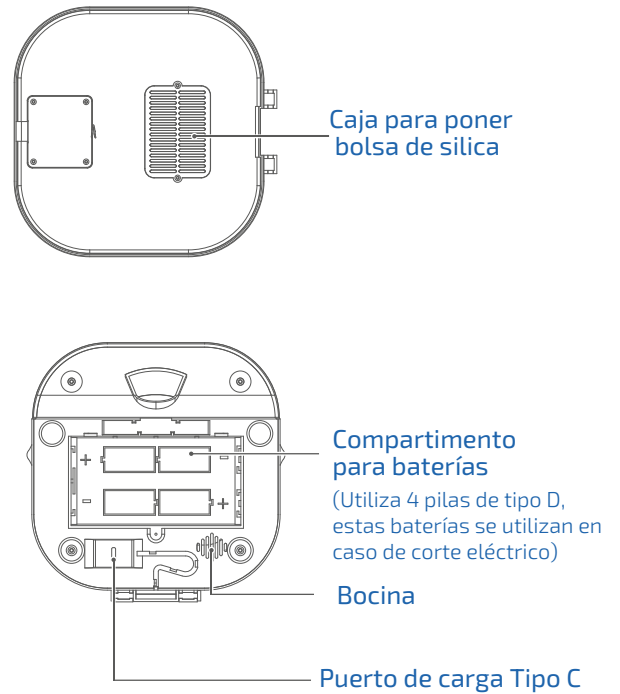

ALIMENTADOR
INTELIGENTE
SMART PET FEEDER
modelo **ZPF03**

6L
CON CÁMARA

ZOAMY

Powered By
tuya[®]
Intelligence
Inside

ESPECIFICACIONES

Esta caja contiene:

1 Dosificador de alimentos eléctricos
 Adaptador y cable USB Tipo C
 Manual de usuario y póliza de garantía

Nombre del producto:

Dosificador de alimentos eléctricos

Entrada: **5V cc 1A**

VERSIÓN: **Tipo Video**

Capacidad: **6L**

Conexión: **Wi-Fi (2.4GHz)**

Funciona con corriente eléctrica y/o baterías
Dual power design