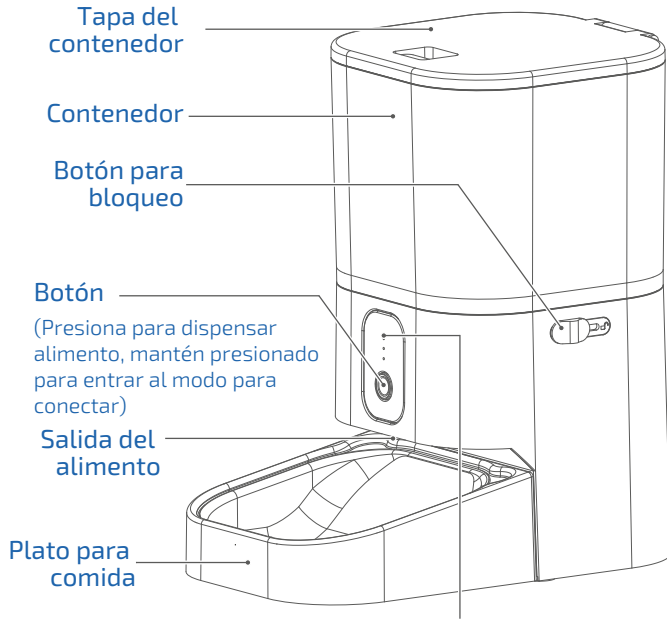

ALIMENTADOR
INTELIGENTE
SMART PET FEEDER
modelo **ZPF02**

6L

ZOAMY

Powered By
tuya[®]
Intelligence
Inside

Luz Indicadora
 (LUZ AZUL: dispositivo conectado.
 LUZ AMARILLA: La información se ha transmitido.
 LUZ ROJA: modo para conectar)

Caja para poner bolsa de silica

Compartimento para baterías
 (Utiliza 4 pilas de tipo D, estas baterías se utilizan en caso de corte eléctrico)

Bocina

Puerto de carga Tipo C

ESPECIFICACIONES

Esta caja contiene:
 1 Dosificador de alimentos eléctricos.
 Adaptador y cable USB Tipo C.
 Manual de usuario y póliza de garantía.

Nombre del producto:
Dosificador de alimentos eléctricos
 Entrada: **5V cc 1A**
 Capacidad: **6L**
 Conexión: **Wi-Fi (2.4GHz)**

Funciona con corriente eléctrica y/o baterías
Dual power design

Activación por voz
Voice feeding