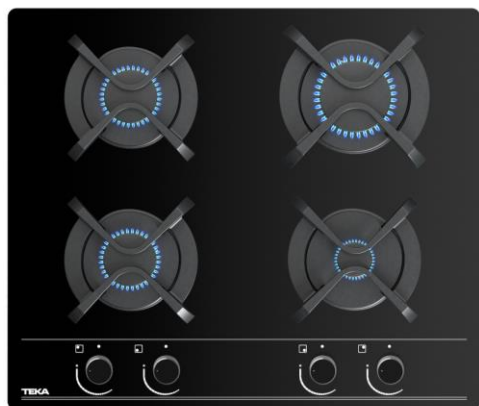

Pack Duetto Crystal 60

Campana + parrilla a gas

TEKA

Peso bruto: 20.66 kg
Empaque: 593/666/308 mm
Código: 256
EAN: 8421152102565
UPC: 842115210253

TMX 60

Color: Negro
Panel de mandos pulsantes
Dos velocidades
Lámpara LED
Filtros metálicos, lavables en lavavajillas
Capacidad de extracción máxima: 250 m³/h
Capacidad de extracción UNE-EN-61591: 149 m³/h
Nivel sonoro: min. 44 – máx. 66 dB
Filtro de carbón activo para recirculación del aire

Potencia nominal máxima: 120 W
Voltaje: 110 V~
Frecuencia: 60 Hz
Peso: 4.6 kg (TMX 60)

Dimensiones

Exterior (Alto/Ancho/Fondo): 150/600/500 mm

GBC 64000 KIA BK

Cristal templado
Parrillas individuales de hierro fundido.
Tapas de quemadores de hierro fundido.
Perillas ergonómicas frontales..
Encendido electrónico integrado en cada perilla.

4 quemadores a gas:

- 1 quemador semi rápido, 1,750 W (5,971 BTU)
 - 1 quemador semi rápido, 1,400 W (4,776 BTU)
 - 1 quemador rápido, 2,800 W (9,553 BTU)
 - 1 quemador auxiliar, 1,000 W (3,412 BTU)
- Tipos de gas: LP (butano/propano) o natural

Potencia nominal máxima: 1,100 W
Voltaje: 127 V~
Frecuencia: 60 Hz
Peso: 13.35 kg

Dimensiones

Exterior (Alto/Ancho/Fondo): 50/600/510 mm