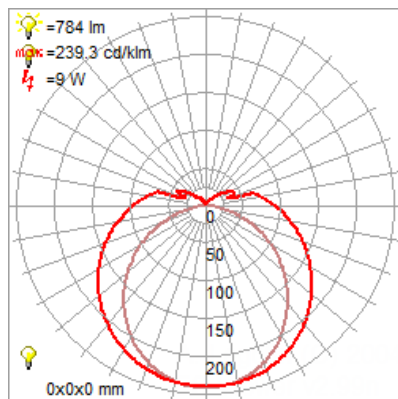

#### CARACTERÍSTICAS

**Acabado:** Blanco  
**Corte:** N/A  
**Material:** Cuerpo de aluminio y Difusor de PC  
**Montaje:** Sobreponer

**Dimensiones:** 572x23x35 mm  
**IP:** 20  
**IK:**  
**Peso:** 0.09 kg

**Ángulo de apertura:** 130°  
**Flujo Nominal:**  
**Flujo Real:** 2 400 K (650 lm) / 2 700 K (700 lm) / 3 000 K (720 lm) / 4 000 K (780 lm) / 6 500 K (810 lm)  
**IRC:** >80  
**Temperatura de color:** 2 400 K / 2 700 K / 3 000 K / 4 000 K / 6 500 K  
**UGR:** 35