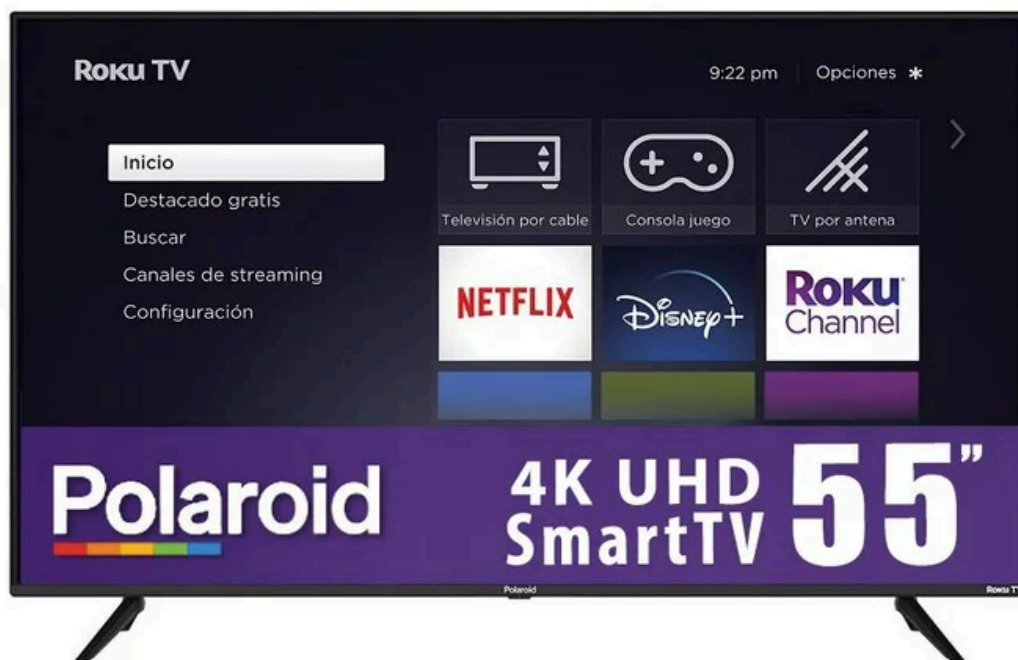

# Polaroid

## PRK55204KILED

CONTENIDO: Pantalla (1), Base (1), Control remoto (1), Instructivo (1), Manual (1)

ALTO: 71.2

ANCHO: 7.5

FONDO: 123

PESO: 10.7

RESOLUCION: 3840 x 2160

CONTROL REMOTO: Si

MODELO: PRK55204KILED

Wi-Fi: Sí

LEYENDAS\_PROTECCION\_ADV

Producto Frágil. Uso solo en interiores

Smart: Sí

3D: No

TAMAÑO\_DE\_PANTALLA: 55 Pulgadas

MEDIDAS CON BASE: 123 cm x 23.8 cm x 78.2 cm

PANTALLA\_CURVA: No

PANEL: LED

Roku TV

Gama Color

Negro