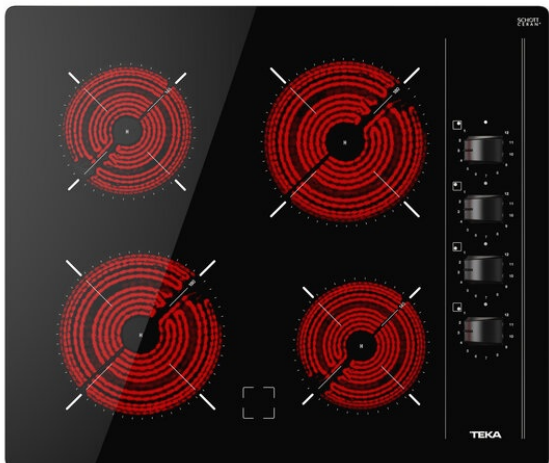

**TEKA****EASY TBC 64000 XFL BK**

Parrilla vitrocerámica de 4 zonas de 60 cm

Easy  
installationSeguridad  
por  
Termopar  
integrada

## CARACTERÍSTICAS

Cristal vitrocerámico frontal Quartzium Ceran

Mandos de perillas laterales

12 niveles de potencia

Zonas de cocción:

-2 placas High Light (ø 145 mm): 1,200 W

-2 placa High Light (ø 180 mm): 1,800 W

Indicadores de calor residual

Sistema fácil instalación Fast-Click

Potencia nominal máxima: 6,000 W

Voltaje: 220-240 V~

Frecuencia: 50/60 Hz

Peso: 7.6 kg

Dimensiones:

Exterior (Alto/Ancho/Fondo): 57/600/510 mm