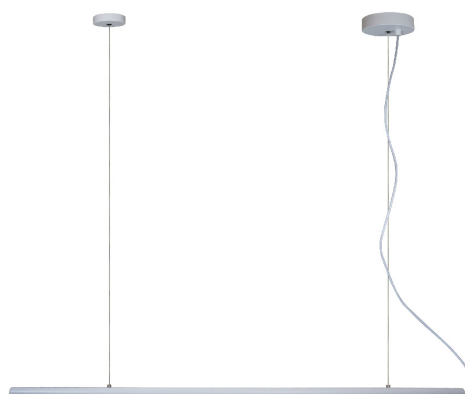

12DCTLLED176MV30B

BELENOS

CARACTERÍSTICA

Modelo (s)	12DCTLLED176MV30B
Aplicación	Suspender en Techo
Material de la carcasa	Acero
Terminado	Blanco
Índice de protección	20
Tipo de base	Integrado LED
Tipo de lámpara	1

PARÁMETROS ELÉCTRICOS

Tensión nominal [V~]	100 - 240 V
Consumo de potencia [W]	12.5 W
Consumo de corriente	0.12 A - 0.05 A
Factor de potencia [f.	0.5
Flujo luminoso [lm]	420 lm
Temperatura de color	3 000
Color de luz	Luz cálida
IRC	80
Temperatura de	-25 / 40° C

BENEFICIOS

Horas de vida [h]	25 000 h
Atenuable	SI
Garantía	5 años