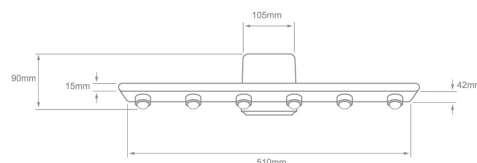

6HLED423MV30N

CRUCIS

CARACTERÍSTICA

Modelo (s)	6HLED423MV30N
Aplicación	Sobreponer muro
Material de la carcasa	Aluminio
Terminado	Black
Índice de protección	54
Tipo de base	Integrado LED
Tipo de lámpara	1

PARÁMETROS ELÉCTRICOS

Tensión nominal [V~]	100 - 240 V
Consumo de potencia [W]	6 W
Consumo de corriente	0.06 A - 0.03 A
Factor de potencia [f.	0.5
Flujo luminoso [lm]	600 lm
Temperatura de color	3 000
Color de luz	Warm brilliant light
IRC	80
Temperatura de	-45 / 40° C

BENEFICIOS

Horas de vida [h]	30 000 h
Atenuable	NO
Garantía	5 años