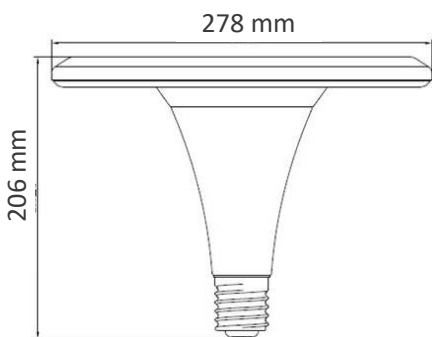

Ficha técnica

Código	88149	88150	88151
Modelo	LED HO UFO 80W 6500K 8500lm BIV E40	LED HO UFO 92W 6500K 12000lm BIV E40	LED HO UFO 150W 6500K 18000lm BIV E40
Potencia nominal	80 W	92 W	150 W
Equivalencia Mercurio Alta Potencia	175 W	250 W	400 W
Tensión nominal	100 – 277 V	100 – 277 V	100 – 277 V
Corriente	650 – 297 mA	751 - 363 mA	1532 – 573 mA
Flujo luminoso	8 500 lm	12 000 lm	18 000 lm
Temperatura de color	6 500 K	6 500 K	6 500 K
Eficiencia luminosa	106 lm/W	130 lm/W	120 lm /W
Ángulo de apertura	90°	90°	90°
Temperatura de operación	-20° ~ 40°C	-20° ~ 40°C	-20° ~ 40°C
Índice de Reproducción de Color (IRC)	≥ 80	≥ 80	≥ 80
Factor de potencia	≥ 0.9	≥ 0.9	≥ 0.9
Base	E40	E40	E40
Vida útil (L70)	25 000 h	25 000 h	25 000 h
Ciclos de Encendido	12 500	12 500	12 500
Garantía	3 años	3 años	3 años
Cadena de seguridad	No	No	Si

Diseño técnico

80 W / 92 W