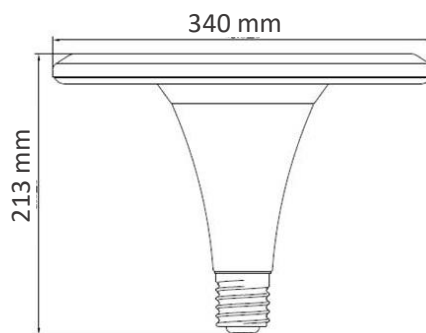

Ficha técnica

Código	88149	88150	88151
Modelo	LED HO UFO 80W 6500K 8500lm BIV E40	LED HO UFO 92W 6500K 12000lm BIV E40	LED HO UFO 150W 6500K 18000lm BIV E40
Potencia nominal	80 W	92 W	150 W
Equivalencia Mercurio Alta Potencia	175 W	250 W	400 W
Tensión nominal	100 – 277 V	100 – 277 V	100 – 277 V
Corriente	650 – 297 mA	751 - 363 mA	1532 – 573 mA
Flujo luminoso	8 500 lm	12 000 lm	18 000 lm
Temperatura de color	6 500 K	6 500 K	6 500 K
Eficiencia luminosa	106 lm/W	130 lm/W	120 lm /W
Ángulo de apertura	90°	90°	90°
Temperatura de operación	-20° ~ 40°C	-20° ~ 40°C	-20° ~ 40°C
Índice de Reproducción de Color (IRC)	≥ 80	≥ 80	≥ 80
Factor de potencia	≥ 0.9	≥ 0.9	≥ 0.9
Base	E40	E40	E40
Vida útil (L70)	25 000 h	25 000 h	25 000 h
Ciclos de Encendido	12 500	12 500	12 500
Garantía	3 años	3 años	3 años
Cadena de seguridad	No	No	Si

Diseño técnico

150 W*