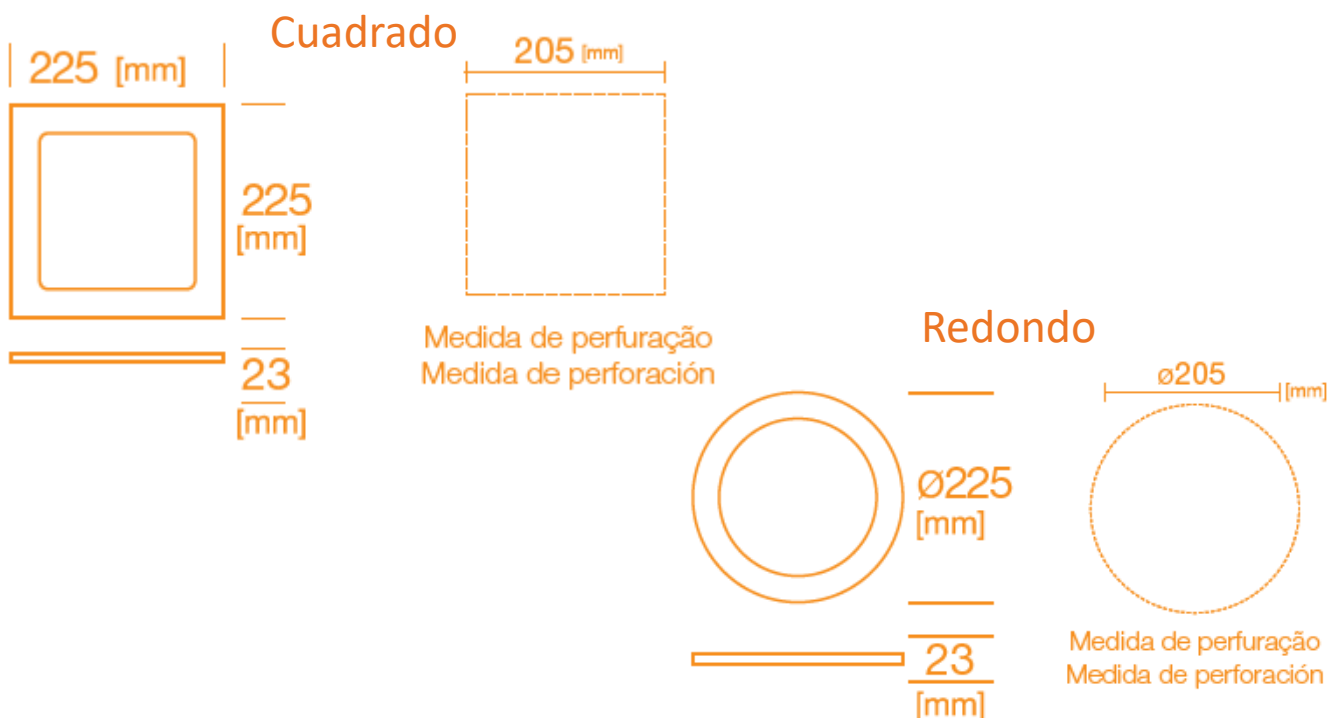

## Características del Producto

|   |                       |
|---|-----------------------|
| Potencia Nominal                          | 18W                   |
| Equivalencia                              | 2 x CFLi 15W          |
| Tensión Nominal                           | 100-240V              |
| Flujo Luminoso                            | 1 500 lm              |
| Eficiencia                                | 80 lm/W               |
| Temperatura de Color                      | 3000K / 4000K / 6500K |
| Índice de Reproducción de Color (IRC)     | >80                   |
| Ángulo de Apertura                        | 120°+/-5°             |
| Vida útil                                 | 30 000h               |
| Atenuable                                 | No                    |
| Índice de Protección                      | IP20                  |
| Garantía                                  | 3 años                |
| Mínima y Máxima Temperatura de Operación  | -10~...+40°C          |
| Mínima y Máxima Temperatura de Almacenaje | -20~...+70°C          |
| Factor de Potencia                        | >0.5                  |

## Dimensiones