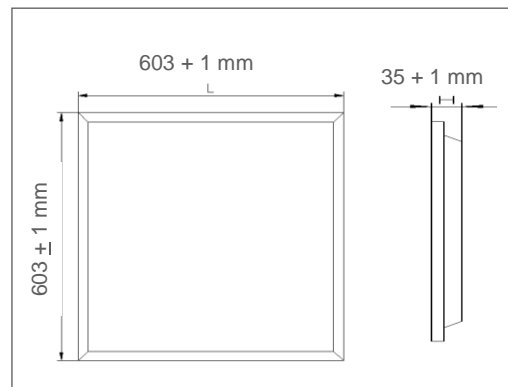

APLICACIONES

- Oficinas
- Pasillos
- Hospitales
- Establecimientos

≈30%↓
AHORRO DE
ENERGÍA

50 000 hrs
VIDA ÚTIL

5
AÑOS DE
GARANTÍA

NOM

ESPECIFICACIONES TÉCNICAS

Potencia	36 W
Equivalencia	3 x fluor 14W T5 2 x fluor 32W T8
Flujo Luminoso	4 320 lm
Temperatura de Color	3 000 K / 4 000 K / 5 000 K 6 500 K
Eficacia	120 lm/W
Tensión Nominal	100-277 V~
Factor de Potencia	>0.90
Índice de Protección	IP20
Protección contra Impactos Mecánicos	IK02
Ángulo de Apertura	114°
Atenuable	No
Índice de Reproducción de Color (IRC)	>80
Vida Útil	50 000 h (L80B50@25°C)
Distorsión de Armónicas (THD)	<20%
Frecuencia	50/60 Hz
Temperatura de Operación	-10°C ~ 45°C
Temperatura de Almacenaje	-20°C ~ 70°C
Garantía	5 años
Material de la Luminaria	Aluminio
Material del Difusor	Poliestireno

DISEÑO TÉCNICO (mm)

DIAGRAMA FOTOMÉTRICO

DIAGRAMA ILUMINACIÓN - DISTANCIA

DATOS LOGÍSTICOS

Clave	Descripción	Pieza Caja	Peso (g)	EAN 10	Dimensiones EAN10 (mm)	Peso EAN 10 (g)	EAN 40	Dimensiones EAN40 (mm)	Peso EAN 40 (g)
89373	LEDVANCE PANEL PFM 36W 600x600 3000K	5	1 332	405807576 5559	633x633x43	1612	405807576 5566	650x655x235	8960
89374	LEDVANCE PANEL PFM 36W 600x600 4000K	5	1 332	405807576 5573	633x633x43	1612	405807576 5580	650x655x235	8960
89375	LEDVANCE PANEL PFM 36W 600x600 5000K	5	1 332	405807576 5597	633x633x43	1612	405807576 5603	650x655x235	8960
89376	LEDVANCE PANEL PFM 36W 600x600 6500K	5	1 332	405807576 5610	633x633x43	1612	405807576 5627	650x655x235	8960