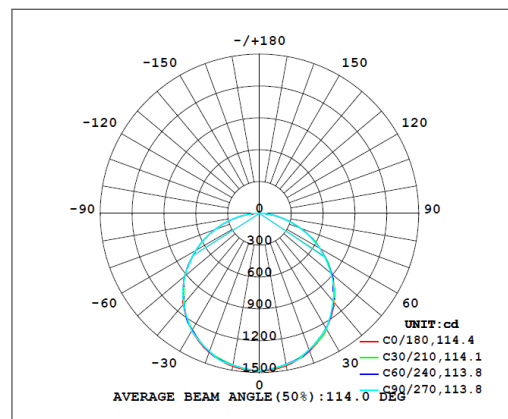

APLICACIONES

- Oficinas
- Pasillos
- Hospitales
- Establecimientos

≈30%↓
AHORRO DE
ENERGÍA

50 000 hrs
VIDA ÚTIL

5
AÑOS DE
GARANTÍA

NOM

ESPECIFICACIONES TÉCNICAS

Potencia	36 W
Equivalencia	3 x fluor 14W T5 2 x fluor 32W T8
Flujo Luminoso	4 320 lm
Temperatura de Color	3 000 K / 4 000 K / 5 000 K 6 500 K
Eficacia	120 lm/W
Tensión Nominal	100-277 V~
Factor de Potencia	>0.90
Índice de Protección	IP20
Protección contra Impactos Mecánicos	IK02
Ángulo de Apertura	114°
Atenuable	No
Índice de Reproducción de Color (IRC)	>80
Vida Útil	50 000 h (L80B50@25°C)
Distorsión de Armónicas (THD)	<20%
Frecuencia	50/60 Hz
Temperatura de Operación	-10°C ~ 45°C
Temperatura de Almacenaje	-20°C ~ 70°C
Garantía	5 años
Material de la Luminaria	Aluminio
Material del Difusor	Poliestireno

DISEÑO TÉCNICO (mm)

DIAGRAMA FOTOMÉTRICO

DIAGRAMA ILUMINACIÓN - DISTANCIA

DATOS LOGÍSTICOS

Clave	Descripción	Pieza Caja	Peso (g)	EAN 10	Dimensiones EAN10 (mm)	Peso EAN 10 (g)	EAN 40	Dimensiones EAN40 (mm)	Peso EAN 40 (g)
89373	LEDVANCE PANEL PFM 36W 600x600 3000K	5	1 332	405807576 5559	633x633x43	1612	405807576 5566	650x655x235	8960
89374	LEDVANCE PANEL PFM 36W 600x600 4000K	5	1 332	405807576 5573	633x633x43	1612	405807576 5580	650x655x235	8960
89375	LEDVANCE PANEL PFM 36W 600x600 5000K	5	1 332	405807576 5597	633x633x43	1612	405807576 5603	650x655x235	8960
89376	LEDVANCE PANEL PFM 36W 600x600 6500K	5	1 332	405807576 5610	633x633x43	1612	405807576 5627	650x655x235	8960