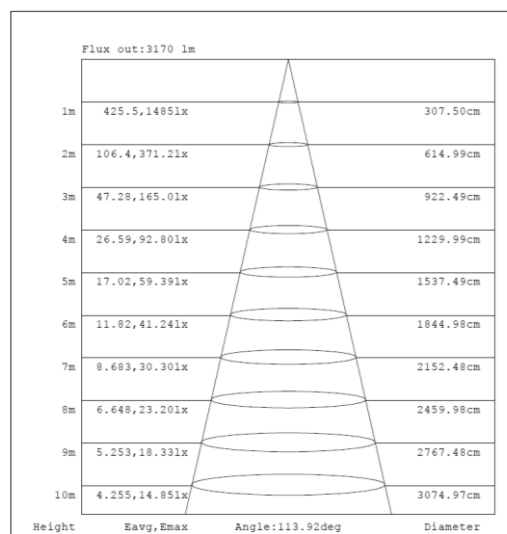

APLICACIONES

- Oficinas
- Pasillos
- Hospitales
- Establecimientos

≈30%↓
AHORRO DE
ENERGÍA

50 000 hrs
VIDA ÚTIL

5
AÑOS DE
GARANTÍA

NOM

ESPECIFICACIONES TÉCNICAS

Potencia	36 W
Equivalencia	3 x fluor 14W T5 2 x fluor 32W T8
Flujo Luminoso	4 320 lm
Temperatura de Color	3 000 K / 4 000 K / 5 000 K 6 500 K
Eficacia	120 lm/W
Tensión Nominal	100-277 V~
Factor de Potencia	>0.90
Índice de Protección	IP20
Protección contra Impactos Mecánicos	IK02
Ángulo de Apertura	114°
Atenuable	No
Índice de Reproducción de Color (IRC)	>80
Vida Útil	50 000 h (L80B50@25°C)
Distorsión de Armónicas (THD)	<20%
Frecuencia	50/60 Hz
Temperatura de Operación	-10°C ~ 45°C
Temperatura de Almacenaje	-20°C ~ 70°C
Garantía	5 años
Material de la Luminaria	Aluminio
Material del Difusor	Poliestireno

DISEÑO TÉCNICO (mm)

DIAGRAMA FOTOMÉTRICO

DIAGRAMA ILUMINACIÓN - DISTANCIA

DATOS LOGÍSTICOS

Clave	Descripción	Pieza Caja	Peso (g)	EAN 10	Dimensiones EAN10 (mm)	Peso EAN 10 (g)	EAN 40	Dimensiones EAN40 (mm)	Peso EAN 40 (g)
89373	LEDVANCE PANEL PFM 36W 600x600 3000K	5	1 332	405807576 5559	633x633x43	1612	405807576 5566	650x655x235	8960
89374	LEDVANCE PANEL PFM 36W 600x600 4000K	5	1 332	405807576 5573	633x633x43	1612	405807576 5580	650x655x235	8960
89375	LEDVANCE PANEL PFM 36W 600x600 5000K	5	1 332	405807576 5597	633x633x43	1612	405807576 5603	650x655x235	8960
89376	LEDVANCE PANEL PFM 36W 600x600 6500K	5	1 332	405807576 5610	633x633x43	1612	405807576 5627	650x655x235	8960