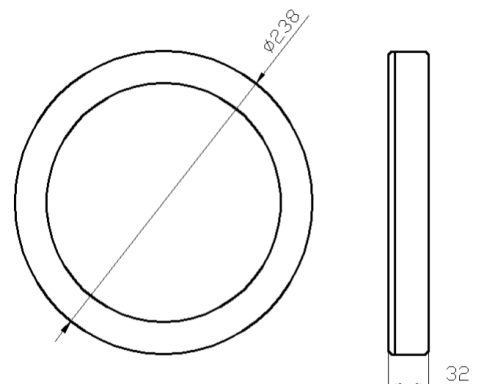

Dimensiones

Cuadrado

Redondo

Datos del Producto

Clave	Descripción	Pieza Caja	Peso (g)	EAN 10	Dimensiones EAN10 (mm)	Peso EAN 10 (g)	EAN 40	Dimensiones EAN40 (mm)	Peso EAN 40 (g)
86494	LEDVANCE SLIM PLAFON RND 24W/830	10	620	4058075056374	243x38x243	690	4058075056381	386x257x257	7300
86495	LEDVANCE SLIM PLAFON SQ 24W/830	10	620	4058075056398	230x38x230	690	4058075056404	386x244x244	7300
86496	LEDVANCE SLIM PLAFON RND 24W/865	10	620	4058075056411	243x38x243	690	4058075056428	386x257x257	7300
86497	LEDVANCE SLIM PLAFON SQ 24W/865	10	620	4058075056435	230x38x230	690	4058075056442	386x244x244	7300