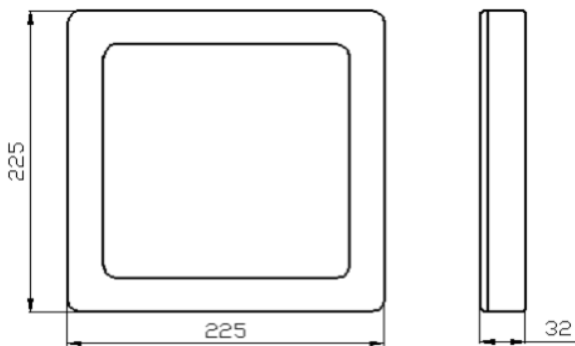

Recámara

Sala

Características del Producto

Potencia Nominal	24W
Equivalencia	2x CFLi de 23W
Tensión Nominal	100-240V
Flujo Luminoso	1 800 lm
Eficiencia	75 lm/W
Temperatura de Color	3000K / 6500K
Índice de Reproducción de Color (IRC)	>80
Ángulo de Apertura	120°+/-5°
Vida útil	30 000h
Atenuable	No
Índice de Protección	IP20
Garantía	3 años
Mínima y Máxima Temperatura de Operación	-10~... +40°C
Mínima y Máxima Temperatura de Almacenaje	-20~... +70°C
Factor de Potencia	>0.5

Dimensiones

Cuadrado

Redondo

Datos del Producto

Clave	Descripción	Pieza Caja	Peso (g)	EAN 10	Dimensiones EAN10 (mm)	Peso EAN 10 (g)	EAN 40	Dimensiones EAN40 (mm)	Peso EAN 40 (g)
86494	LEDVANCE SLIM PLAFON RND 24W/830	10	620	4058075056374	243x38x243	690	4058075056381	386x257x257	7300
86495	LEDVANCE SLIM PLAFON SQ 24W/830	10	620	4058075056398	230x38x230	690	4058075056404	386x244x244	7300
86496	LEDVANCE SLIM PLAFON RND 24W/865	10	620	4058075056411	243x38x243	690	4058075056428	386x257x257	7300
86497	LEDVANCE SLIM PLAFON SQ 24W/865	10	620	4058075056435	230x38x230	690	4058075056442	386x244x244	7300