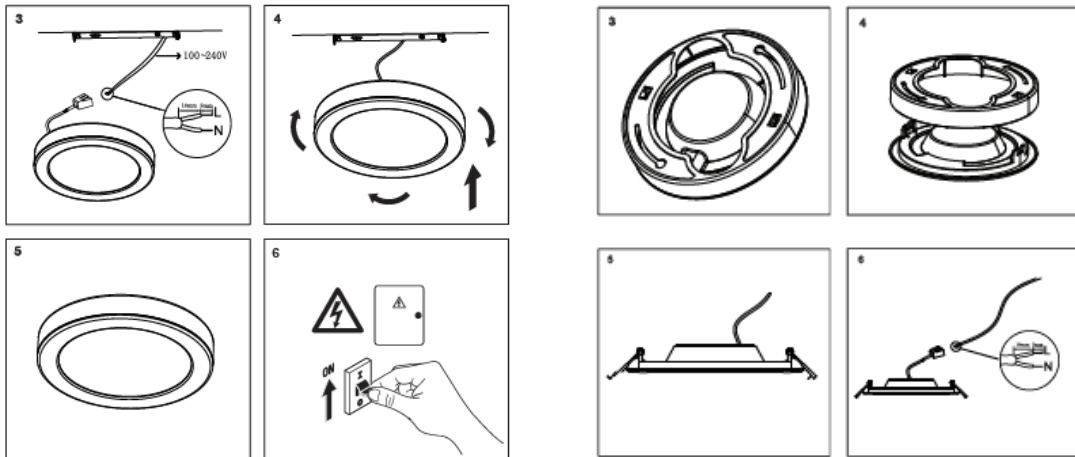

Dimensiones

Cuadrado

Redondo

Datos del Producto

Clave	Descripción	Pieza Caja	Peso (g)	EAN 10	Dimensiones EAN10 (mm)	Peso EAN 10 (g)	EAN 40	Dimensiones EAN40 (mm)	Peso EAN 40 (g)
86494	LEDVANCE SLIM PLAFON RND 24W/830	10	620	4058075056374	243x38x243	690	4058075056381	386x257x257	7300
86495	LEDVANCE SLIM PLAFON SQ 24W/830	10	620	4058075056398	230x38x230	690	4058075056404	386x244x244	7300
86496	LEDVANCE SLIM PLAFON RND 24W/865	10	620	4058075056411	243x38x243	690	4058075056428	386x257x257	7300
86497	LEDVANCE SLIM PLAFON SQ 24W/865	10	620	4058075056435	230x38x230	690	4058075056442	386x244x244	7300

SOBREPONER

EMPOTRAR

Diagrama Fotométrico