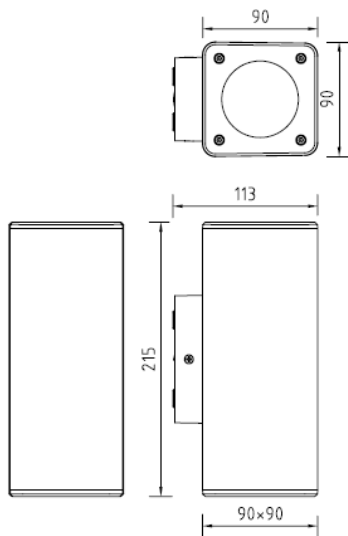

Jardines

Sala

Pasillos

Recámara

Oficinas

Características del Producto

Tipo de Material	Policarbonato
Potencia Max.	2 x 11W
Rango de Tensión	100 – 240 V~
Corriente	90-40 mA
Índice de Protección	IP54
Garantía	3 años
Mínima y Máxima Temperatura de Operación	-20° ~ +50°
Mínima y Máxima Temperatura de Almacenaje	-20° ~ +85°

Dimensiones

Cuadrado

Redondo

Datos del Producto

Clave	Descripción	Pieza Caja	Peso (g)	EAN 10	Dimensiones EAN10 (mm)	Peso EAN 10 (g)	EAN 40	Dimensiones EAN40 (mm)	Peso EAN 40 (g)
86596	LEDVANCE APLIQUE DUAL BLACK	16	558	4058075139091	120x100x225	660	405807513 9107	420x255x460	11000
86597	LEDVANCE APLIQUE DUAL WHITE	16	558	4058075139114	120x100x225	660	405807513 9121	420x255x460	11000
86598	LEDVANCE APLIQUE DUAL CYLINDER WHITE	16	498	4058075140745	120x100x225	610	405807514 0752	420x255x460	10400
86599	LEDVANCE APLIQUE DUAL CYLINDER BLACK	16	498	4058075140769	120x100x225	610	405807514 0776	420x255x460	10400