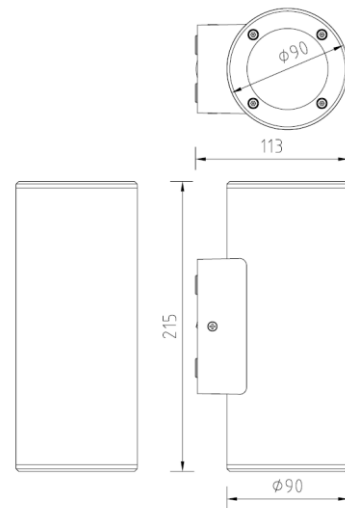

Jardines

Sala

Pasillos

Recámara

Oficinas

Características del Producto

Tipo de Material	Policarbonato
Potencia Max.	2 x 11W
Rango de Tensión	100 – 240 V~
Corriente	90-40 mA
Índice de Protección	IP54
Garantía	3 años
Mínima y Máxima Temperatura de Operación	-20° ~ +50°
Mínima y Máxima Temperatura de Almacenaje	-20° ~ +85°

Dimensiones

Cuadrado

Redondo

Datos del Producto

Clave	Descripción	Pieza Caja	Peso (g)	EAN 10	Dimensiones EAN10 (mm)	Peso EAN 10 (g)	EAN 40	Dimensiones EAN40 (mm)	Peso EAN 40 (g)
86596	LEDVANCE APLIQUE DUAL BLACK	16	558	4058075139091	120x100x225	660	405807513 9107	420x255x460	11000
86597	LEDVANCE APLIQUE DUAL WHITE	16	558	4058075139114	120x100x225	660	405807513 9121	420x255x460	11000
86598	LEDVANCE APLIQUE DUAL CYLINDER WHITE	16	498	4058075140745	120x100x225	610	405807514 0752	420x255x460	10400
86599	LEDVANCE APLIQUE DUAL CYLINDER BLACK	16	498	4058075140769	120x100x225	610	405807514 0776	420x255x460	10400