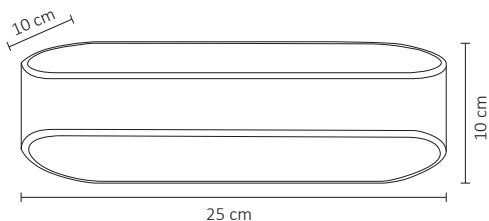

# LUMINARIA PARED ÓVALO BLANCO EXTERIOR BLANCO CÁLIDO 12W

Esta luminaria de pared es ideal para interior y exterior, proporcionando un baño de luz en el muro de manera vertical, por la parte inferior y superior.

## ESPECIFICACIONES

#	ADE-008
💡	DECORATIVO
Ⓜ	12 WATTS
⚡	90-260 V~ 50/60 Hz
🔌	FP >0.9
☀️	350 LÚMENES
360°	APERTURA: 45° + 45°
🌈	3000K BLANCO CÁLIDO
🌈	IRC - REND. COLOR > 80
🔌	SMD
📏	250x100x100mm
🏋️	PESO: 350gr.
💎	ALUMINIO
🕒	ATENUABLE: NO
🌡️	OPERACIÓN: -10 A 40°C
💧	IP54