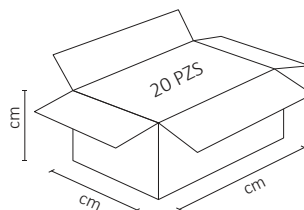

# LUMINARIA PARED ÓVALO BLANCO EXTERIOR BLANCO CÁLIDO 12W

Esta luminaria de pared es ideal para interior y exterior, proporcionando un baño de luz en el muro de manera vertical, por la parte inferior y superior.

## ESPECIFICACIONES

#	ADE-008
💡	DECORATIVO
Ⓜ	12 WATTS
⚡	90-260 V~ 50/60 Hz
🔌	FP >0.9
☀️	350 LÚMENES
360°	APERTURA: 45° + 45°
🌈	3000K BLANCO CÁLIDO
🌈	IRC - REND. COLOR > 80
🔌	SMD
📏	250x100x100mm
🏋️	PESO: 350gr.
💎	ALUMINIO
🕒	ATENUABLE: NO
🌡️	OPERACIÓN: -10 A 40°C
💧	IP54