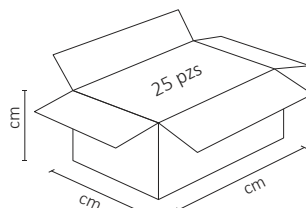

# TUBO LED T8 CON BASE OPALINO BLANCO FRÍO

Funciona perfectamente para iluminación directa e indirecta en interiores. Su diseño es innovador permite una óptica de amplia apertura (150 grados). Posible la interconexión de hasta 6 tubos.

## ESPECIFICACIONES

#	ATU-005
💡	TUBO LED
Ⓜ	18 WATTS
⚡	90-260 V ~ 50/60 Hz
⚡	FP > 0.9
☀️	1,900 LÚMENES
360°	APERTURA: 150°
🌈	6500K BLANCO FRÍO
🌈	IRC - REND. COLOR > 80
🔩	SMD 2835
📏	D.26x1,210 mm
🏋️	PESO: 400gr.
💎	PC + VIDRIO OP.
🕒	ATENUABLE:NO
🌡️	OPERACIÓN: -10 A 40°C
💧	IP20