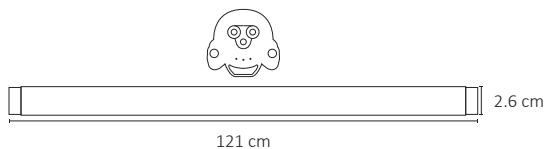

# TUBO LED T8 CON BASE OPALINO BLANCO FRÍO

Funciona perfectamente para iluminación directa e indirecta en interiores. Su diseño es innovador permite una óptica de amplia apertura (150 grados). Posible la interconexión de hasta 6 tubos.

## ESPECIFICACIONES

#	ATU-005
💡	TUBO LED
Ⓜ	18 WATTS
⚡	90-260 V ~ 50/60 Hz
⚡	FP > 0.9
☀️	1,900 LÚMENES
360°	APERTURA: 150°
🌈	6500K BLANCO FRÍO
🌈	IRC - REND. COLOR > 80
🔩	SMD 2835
📏	D.26x1,210 mm
🏋️	PESO: 400gr.
💎	PC + VIDRIO OP.
🕒	ATENUABLE:NO
🌡️	OPERACIÓN: -10 A 40°C
💧	IP20