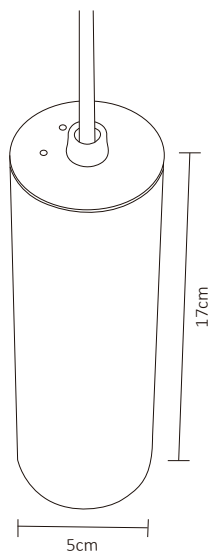

DECORATIVO COLGANTE CILÍNDRICO NEGRO INTERIOR PARA GU10

Este producto permite acentuar puntualmente objetos y/o espacios desde el techo, con una extensión máxima de 1.7m para mayor alcance.

ESPECIFICACIONES

#	ADE-608
💡	DECORATIVO
Ⓜ	N/A
⚡	N/A
🔌	GU10
☀️	N/A
360°	N/A
🌈	N/A
🌈	N/A
🔩	N/A
📏	170x50mm
🏋️	PESO: XXXXgr.
💎	ALUMINIO NEGRO
🕒	N/A
🌡️	OPERACIÓN: -10 A 40°C
💧	IP20

VIDA ÚTIL: 40,000 hrs.

01 Sep 2019