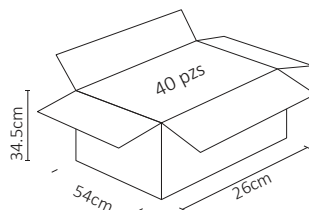

DECORATIVO COLGANTE CILÍNDRICO NEGRO INTERIOR PARA GU10

Este producto permite acentuar puntualmente objetos y/o espacios desde el techo, con una extensión máxima de 1.7m para mayor alcance.

ESPECIFICACIONES

#	ADE-608
💡	DECORATIVO
Ⓜ	N/A
⚡	N/A
🔌	GU10
☀️	N/A
360°	N/A
🌈	N/A
🌈	N/A
🔩	N/A
📏	170x50mm
🏋️	PESO: XXXXgr.
💎	ALUMINIO NEGRO
🕒	N/A
🌡️	OPERACIÓN: -10 A 40°C
💧	IP20

VIDA ÚTIL: 40,000 hrs.

01 Sep 2019