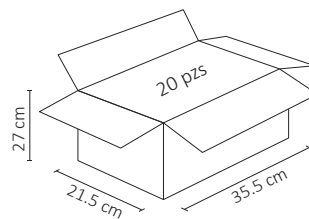

REFLECTOR LED SMD CUADRADO SLIM IP66 BLANCO FRÍO

Funciona perfectamente para áreas exteriores como jardines, estacionamientos, etc. Su diseño es innovador y de fácil instalación y montaje.

ESPECIFICACIONES

#	ARE-001
💡	REFLECTOR LED
Ⓜ	10 WATTS
⚡	90-260V~ 50/60 Hz
🔌	FP > 0.8
☀️	950 LÚMENES
360°	APERTURA: 120°
🌈	6500K BLANCO FRÍO
🌈	IRC - REND. COLOR > 80
🔌	SMD
📏	1000x135x32 mm
🏋️	PESO: 360gr.
💎	ALUMINIO + VIDRIO
🕒	ATENUABLE: NO
🌡️	OPERACIÓN: -10 A 40°C
💧	IP66