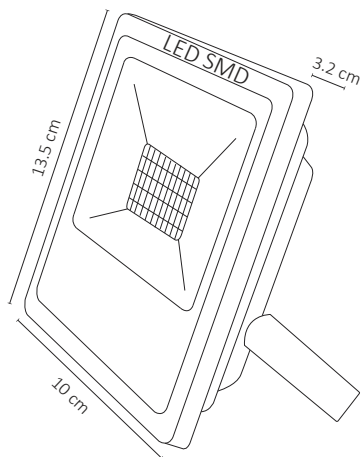

REFLECTOR LED SMD CUADRADO SLIM IP66 BLANCO FRÍO

Funciona perfectamente para áreas exteriores como jardines, estacionamientos, etc. Su diseño es innovador y de fácil instalación y montaje.

ESPECIFICACIONES

#	ARE-001
💡	REFLECTOR LED
Ⓜ	10 WATTS
⚡	90-260V~ 50/60 Hz
🔌	FP > 0.8
☀️	950 LÚMENES
360°	APERTURA: 120°
🌈	6500K BLANCO FRÍO
🌈	IRC - REND. COLOR > 80
🔌	SMD
📏	1000x135x32 mm
🏋️	PESO: 360gr.
💎	ALUMINIO + VIDRIO
🕒	ATENUABLE: NO
🌡️	OPERACIÓN: -10 A 40°C
💧	IP66