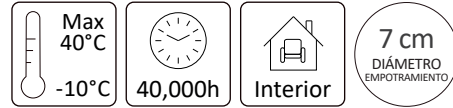

FP > 0.7

250 LÚMENES

APERTURA: 120°

6500K BLANCO FRÍO

IRC - REND. COLOR > 80

15PCS SMD2835

D. 88x18mm / Emp. 73 mm

PESO: XXg

POLICARBONATO

ATENUABLE: NO

OPERACIÓN: -10 A 40°C

IP20

VIDA ÚTIL: 40,000

El panel slim es perfecto para empotrar en interiores como tablaroca o plafón. Al ser tecnología led, su ahorro es de hasta 80% y su duración es de hasta 40 mil horas continuas. Su instalación es simple ya que cuenta con un driver multivoltaje y broches de presión. Diámetro Empotrable de 7 cm.