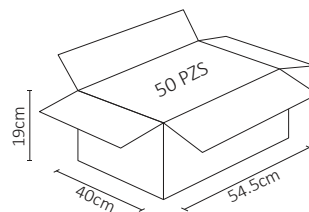

# LUMINARIA PARED CILINDRO SENCILLA NEGRA EXTERIOR PARA LÁMPARA GU10

Luminaria de pared para exterior, excelente para resaltar detalles, delimitar espacios arquitectónicos o agregar acentos.

## ESPECIFICACIONES

#	ADE-003
💡	DECORATIVO
W	N/A
⚡	N/A
🔌	N/A
☀️	N/A
360°	N/A
🌈	N/A
🎨	N/A
🔧	N/A
📏	68x80x92mm
🏋️	PESO: 300gr.
💎	ALUMINIO Y VIDRIO
🕒	N/A
🌡️	OPERACIÓN: -10 A 40°C
💧	IP54

VIDA ÚTIL: 40,000

01 Sep 2019