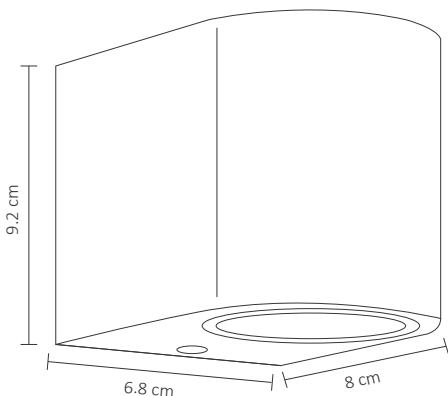

# LUMINARIA PARED CILINDRO SENCILLA NEGRA EXTERIOR PARA LÁMPARA GU10

Luminaria de pared para exterior, excelente para resaltar detalles, delimitar espacios arquitectónicos o agregar acentos.

## ESPECIFICACIONES

#	ADE-003
💡	DECORATIVO
W	N/A
⚡	N/A
🔌	N/A
☀️	N/A
360°	N/A
🌈	N/A
🎨	N/A
🔧	N/A
📏	68x80x92mm
🏋️	PESO: 300gr.
💎	ALUMINIO Y VIDRIO
🕒	N/A
🌡️	OPERACIÓN: -10 A 40°C
💧	IP54

VIDA ÚTIL: 40,000

01 Sep 2019