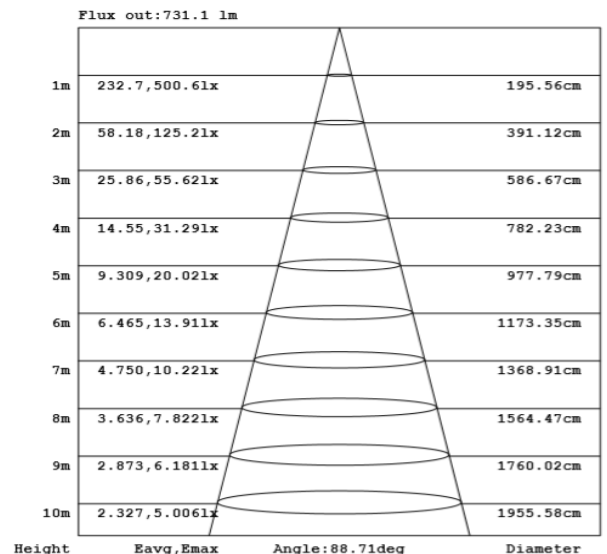

Curva Iluminación-Distancia