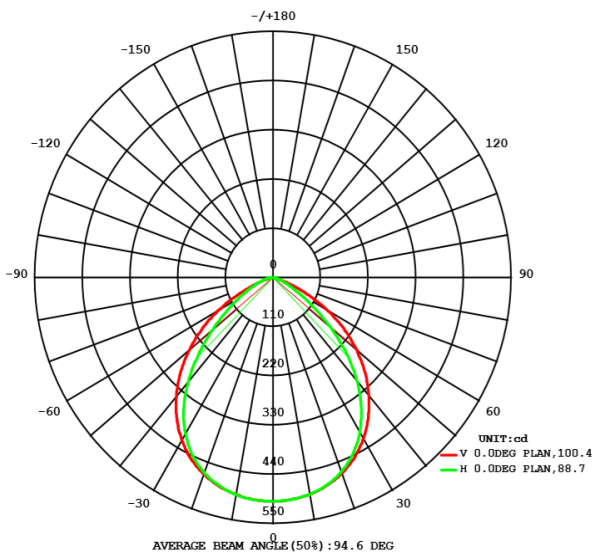

## Características del Producto

Potencia Nominal	10W	30W	50W
Flujo Luminoso 3000 K	1 100 lm	3 300 lm	5 500 lm
Flujo Luminoso 5000 K	1 200 lm	3 600 lm	6 000 lm
Equivalencias	100W Hal	300W Hal	500W Hal
Tensión Nominal	100 - 277 V~		
Frecuencia	50/60 Hz		
Eficiencia	110 lm/W (3 000 K)	120 lm/W (5 000 K)	
Temperatura de Color	3 000 K / 5 000 K		
Índice de Reproducción de Color (IRC)	>80		
Factor de Potencia	>0.9		
Ángulo de Apertura	100°		
Vida Útil	50 000 h (L80)		
Atenuable	No		
Índice de Protección	IP65		
Protección contra Impactos Mecánicos	IK07		
Garantía	5 años		
Mínima y Máxima Temperatura de Operación	-30~... +50°C		
Mínima y Máxima Temperatura de Almacenaje	-50~... +80°C		
Distorsión de Armónicas (THD)	<20%		
Material de la luminaria	Aluminio		
Lente	Cristal Templado		

## Dimensiones

## Dimensiones

50W

## Diagrama Fotométrico

10W