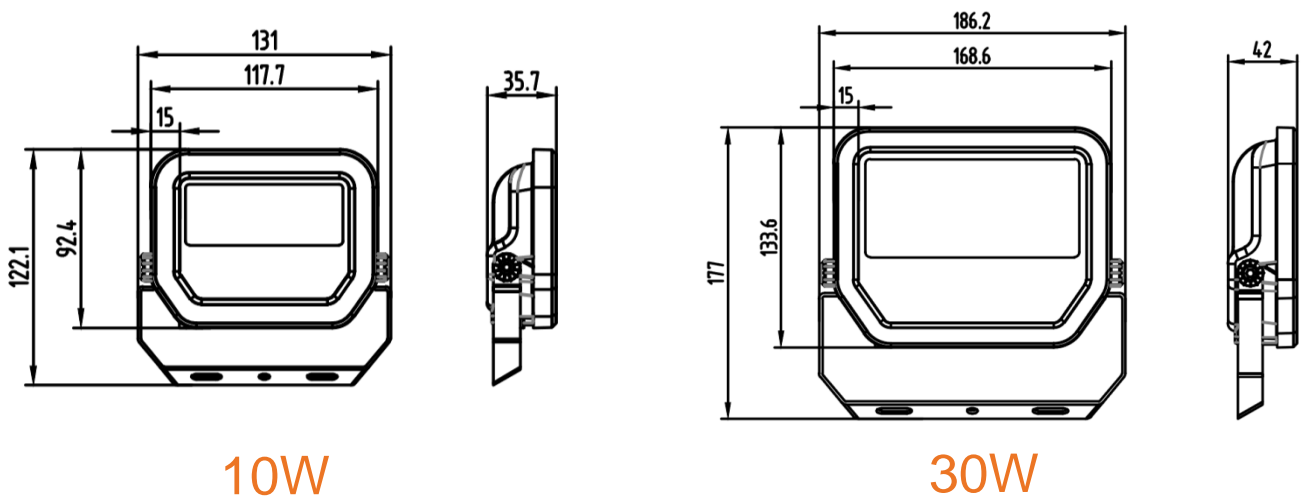

## Características del Producto

Potencia Nominal	10W	30W	50W
Flujo Luminoso 3000 K	1 100 lm	3 300 lm	5 500 lm
Flujo Luminoso 5000 K	1 200 lm	3 600 lm	6 000 lm
Equivalencias	100W Hal	300W Hal	500W Hal
Tensión Nominal	100 - 277 V~		
Frecuencia	50/60 Hz		
Eficiencia	110 lm/W (3 000 K)	120 lm/W (5 000 K)	
Temperatura de Color	3 000 K / 5 000 K		
Índice de Reproducción de Color (IRC)	>80		
Factor de Potencia	>0.9		
Ángulo de Apertura	100°		
Vida Útil	50 000 h (L80)		
Atenuable	No		
Índice de Protección	IP65		
Protección contra Impactos Mecánicos	IK07		
Garantía	5 años		
Mínima y Máxima Temperatura de Operación	-30~... +50°C		
Mínima y Máxima Temperatura de Almacenaje	-50~... +80°C		
Distorsión de Armónicas (THD)	<20%		
Material de la luminaria	Aluminio		
Lente	Cristal Templado		

## Dimensiones

## Dimensiones

50W