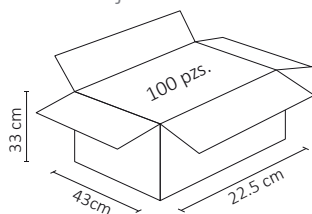

Placa SKIN FEEL, con textura agradable al tacto.
En color Oro de contacto sencillo y dos salidas USB tipo A y C.
Hechas de policarbonato y hierro galvanizado que garantiza la calidad.
Fácil de instalar, excelente calidad. Ideal para residencial y oficina.

Caja Master