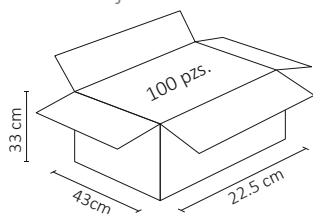

Placa SKIN FEEL, con textura agradable al tacto.
En color Gris Oxford de 2 interruptores de 3 vías.
Hechas de policarbonato y hierro galvanizado que garantiza la calidad.
Fácil de instalar, excelente calidad. Ideal para residencial y oficina.

Caja Master