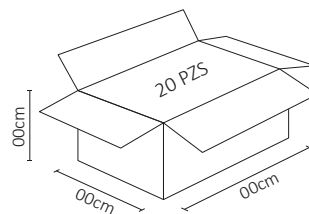

# LUMINARIA LED TUBULAR SOBREPONER EXTERIOR BLANCO FRÍO 10W

Su montaje es ideal para muro o pared y gracias a su óptica escondida, evita el deslumbramiento al usuario. También funciona para bañar muros en ambas direcciones (arriba y abajo). Puede usarse al exterior como terrazas, columnas, fachadas, etc.

## ESPECIFICACIONES

#	ADE-014
💡	DECORATIVO
Ⓜ	10 WATTS
⚡	100-240 V ~ 50/60 HZ
⚡	FP >0.9
☀️	850 LÚMENES
360°	APERTURA: 120° + 120°
🌈	6500K BLANCO FRÍO
🌈	IRC - REND. COLOR > 80
🔩	COB
📏	200x160x53mm
🏋️	PESO: 985gr.
💎	ALUMINIO
🕒	ATENUABLE: NO
🌡️	OPERACIÓN: -10 A 40°C
💧	IP54