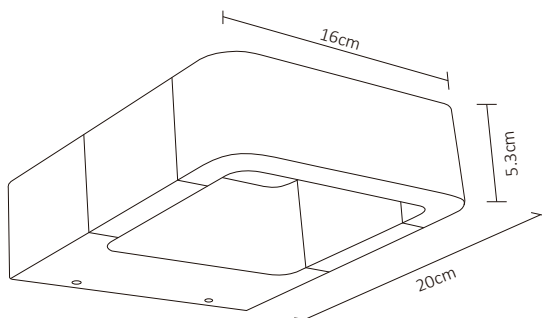

# LUMINARIA LED TUBULAR SOBREPONER EXTERIOR BLANCO FRÍO 10W

Su montaje es ideal para muro o pared y gracias a su óptica escondida, evita el deslumbramiento al usuario. También funciona para bañar muros en ambas direcciones (arriba y abajo). Puede usarse al exterior como terrazas, columnas, fachadas, etc.

## ESPECIFICACIONES

#	ADE-014
💡	DECORATIVO
Ⓜ	10 WATTS
⚡	100-240 V ~ 50/60 HZ
⚡	FP >0.9
☀️	850 LÚMENES
360°	APERTURA: 120° + 120°
🌈	6500K BLANCO FRÍO
🌈	IRC - REND. COLOR > 80
🔩	COB
📏	200x160x53mm
🏋️	PESO: 985gr.
💎	ALUMINIO
🕒	ATENUABLE: NO
🌡️	OPERACIÓN: -10 A 40°C
💧	IP54