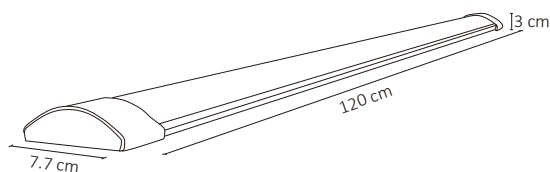

GABINETE SLIM SOBREPONER LED INTEGRADO TIPO REGLETA 36W 120CM

Gabinete diseñado para remplazar los gabinetes de 2 tubos T8 y T20. Perfecto para techo. Su óptica permite iluminar uniformemente cualquier espacio.

ESPECIFICACIONES

#	AGA-008
💡	GABINETE SLIM
Ⓜ	36 WATTS
⚡	90-2607V ~ 50/60Hz
⚡	FP > 0.7
☀️	3,600 LÚMENES
360°	APERTURA: 120°
🌈	6500K BLANCO FRÍO
🌈	IRC - REND. COLOR >70
🔩	SMD
📏	1,200x77x30mm
🏋️	PESO: 320gr
💎	ALUMINIO + PC OPALINO
🕒	ATENUABLE: NO
🌡️	OPERACIÓN: -10 A 40°C
💧	IP20