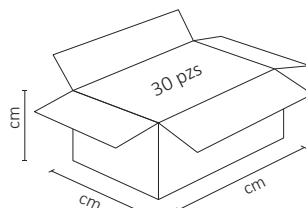

GABINETE SLIM SOBREPONER LED INTEGRADO TIPO REGLETA 36W 120CM

Gabinete diseñado para remplazar los gabinetes de 2 tubos T8 y T20. Perfecto para techo. Su óptica permite iluminar uniformemente cualquier espacio.

ESPECIFICACIONES

#	AGA-008
💡	GABINETE SLIM
Ⓜ	36 WATTS
⚡	90-2607V ~ 50/60Hz
⚡	FP > 0.7
☀️	3,600 LÚMENES
360°	APERTURA: 120°
🌈	6500K BLANCO FRÍO
🌈	IRC - REND. COLOR >70
🔩	SMD
📏	1,200x77x30mm
🏋️	PESO: 320gr
💎	ALUMINIO + PC OPALINO
🕒	ATENUABLE: NO
🌡️	OPERACIÓN: -10 A 40°C
💧	IP20