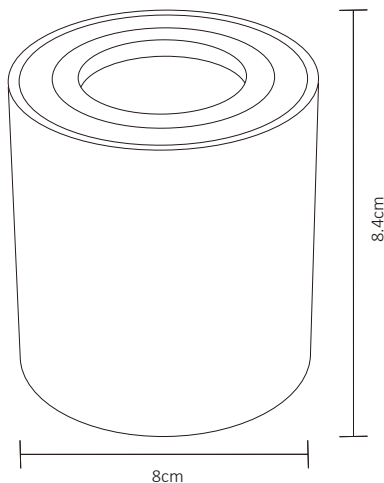

LUMINARIA CILÍNDRICO TECHO SOBREPONER NEGRO INTERIOR PARA GU10

Este luminario es perfecto para sobreponer en superficies preferentemente en techos.

ESPECIFICACIONES

#	ADE-702
💡	DECORATIVO
W	N/A
⚡	N/A
🔌	GU10
☀️	N/A
360°	N/A
🌈	N/A
🌈	N/A
🔩	N/A
📏	80x84mm
🏋️	PESO: 265gr.
💎	ALUMINIO NEGRO
🕒	N/A
🌡️	OPERACIÓN: -10 A 40°C
💧	IP20