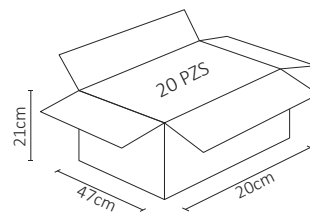

LUMINARIA CILÍNDRICO TECHO SOBREPONER NEGRO INTERIOR PARA GU10

Este luminario es perfecto para sobreponer en superficies preferentemente en techos.

ESPECIFICACIONES

#	ADE-702
💡	DECORATIVO
W	N/A
⚡	N/A
🔌	GU10
☀️	N/A
360°	N/A
🌈	N/A
🌈	N/A
🔩	N/A
📏	80x84mm
🏋️	PESO: 265gr.
💎	ALUMINIO NEGRO
🕒	N/A
🌡️	OPERACIÓN: -10 A 40°C
💧	IP20