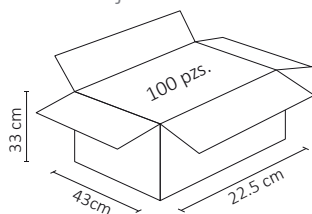

Placa SKIN FEEL, con textura agradable al tacto.

En color Oro de 1 interruptor de 3 vías.

Hechas de policarbonato y hierro galvanizado que garantiza la calidad.

Fácil de instalar, excelente calidad. Ideal para residencial y oficina.

Caja Master