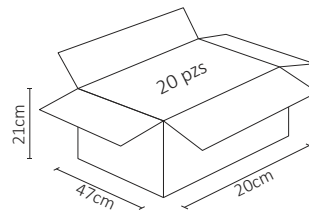

LUMINARIA CILÍNDRICO TECHO SOBREPONER BLANCO INTERIOR PARA GU10

Este luminario es perfecto para sobreponer en superficies preferentemente en techos.

ESPECIFICACIONES

#	ADE-701
💡	DECORATIVO
W	N/A
⚡	N/A
🔌	GU10
☀️	N/A
360°	N/A
🌈	N/A
🌈	N/A
🔩	N/A
📏	80x84mm
🏋️	PESO: 265gr.
💎	ALUMINIO BLANCO
🕒	N/A
🌡️	OPERACIÓN: -10 A 40°C
💧	IP20