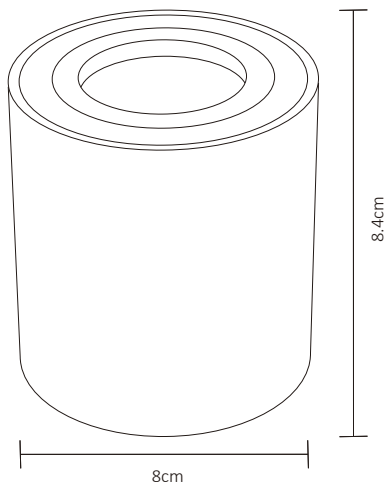

LUMINARIA CILÍNDRICO TECHO SOBREPONER BLANCO INTERIOR PARA GU10

Este luminario es perfecto para sobreponer en superficies preferentemente en techos.

ESPECIFICACIONES

#	ADE-701
💡	DECORATIVO
W	N/A
⚡	N/A
🔌	GU10
☀️	N/A
360°	N/A
🌈	N/A
🌈	N/A
🔩	N/A
📏	80x84mm
🏋️	PESO: 265gr.
💎	ALUMINIO BLANCO
🕒	N/A
🌡️	OPERACIÓN: -10 A 40°C
💧	IP20