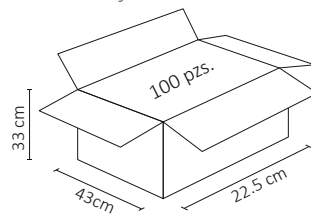

## ESPECIFICACIONES

 PLACA NEGRA

 APAGADOR: 90-260~50/60 Hz

 CONTACTO: 90-260~50/60 Hz

 15A

 75x118x33mm

 PESO: 123gr.

 POLICARBONATO+HIERRO GALV.

## VISTA 3D

Caja Master

Empaque