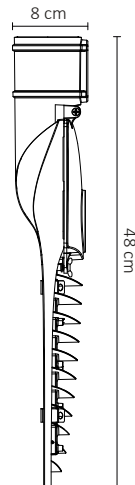

## ESPECIFICACIONES

#	ARE-019
💡	REFLECTOR
Ⓜ	60 WATTS
⚡	100-260V ~ 50/60 Hz
🔌	FP > 0.9
☀️	7,500 LÚMENES
360°	APERTURA: 140°
🌈	6500K BLANCO FRÍO
🌈	IRC - REND. COLOR > 70
🔧	SMD
📏	480X195X80mm
🏋️	PESO: 1.5kg.
💎	ALUMINIO
🕒	ATENUABLE: NO
🌡️	OPERACIÓN: -10 A 40°C
💧	IP66