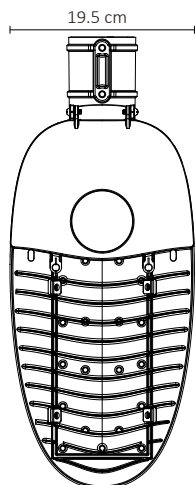

# LUMINARIA PARA MURO TIPO CALLE BLANCO FRÍO 60W

Excelente opción para exteriores con requerimientos de iluminación altos.

## ESPECIFICACIONES

#	ARE-019
💡	REFLECTOR
Ⓜ	60 WATTS
⚡	100-260V ~ 50/60 Hz
🔌	FP > 0.9
☀️	7,500 LÚMENES
360°	APERTURA: 140°
🌈	6500K BLANCO FRÍO
🌈	IRC - REND. COLOR > 70
🔧	SMD
📏	480X195X80mm
🏋️	PESO: 1.5kg.
💎	ALUMINIO
🕒	ATENUABLE: NO
🌡️	OPERACIÓN: -10 A 40°C
💧	IP66