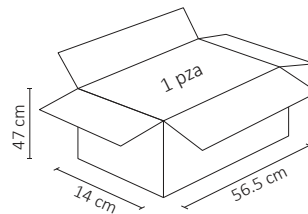

## ESPECIFICACIONES

#	ARE-019
💡	REFLECTOR
Ⓜ	60 WATTS
⚡	100-260V ~ 50/60 Hz
🔌	FP > 0.9
☀️	7,500 LÚMENES
360°	APERTURA: 140°
🌈	6500K BLANCO FRÍO
🌈	IRC - REND. COLOR > 70
🔧	SMD
📏	480X195X80mm
🏋️	PESO: 1.5kg.
💎	ALUMINIO
🕒	ATENUABLE: NO
🌡️	OPERACIÓN: -10 A 40°C
💧	IP66