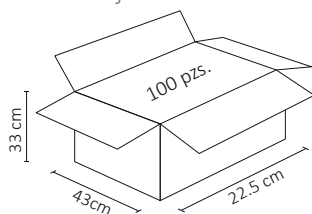

Placa SKIN FEEL, con textura agradable al tacto.
En color Gris Oxford de 1 interruptor de 3 vías.
Hechas de policarbonato y hierro galvanizado que garantiza la calidad.
Fácil de instalar, excelente calidad. Ideal para residencial y oficina.

Caja Master