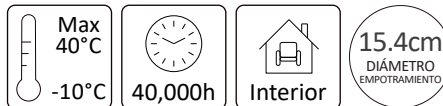

PÁNEL LED REDONDO SLIM 12W BLANCO FRÍO

ADO-003

01 ABRIL 2024

BF

ESPECIFICACIONES

PÁNEL LED

12 WATTS

90-277V~50/60 Hz

FP > 0.7

1000 LÚMENES

APERTURA: 120°

6500K BLANCO FRÍO

IRC - REND. COLOR > 80

60PCS SMD2835

D.168x18mm / Emp. 15.5mm

PESO: XXg

ALUMINIO + PC

ATENUABLE: NO

OPERACIÓN: -10 A 40°C

IP 20

VIDA ÚTIL: 40,000

Funciona para iluminación directa, para diferentes aplicaciones en interior. Su diseño es innovador y muy delgado (slim) permitiendo una fácil instalación. Incluye Driver. Diámetro empotrable de 15.4 cm.