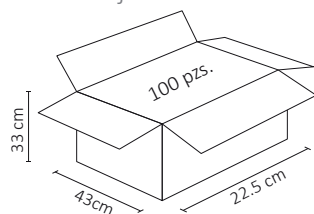

Placa SKIN FEEL, con textura agradable al tacto.
En color Gris Oxford de contacto sencillo y 2 salidas USB tipo A y C.
Hechas de policarbonato y hierro galvanizado que garantiza la calidad.
Fácil de instalar, excelente calidad. Ideal para residencial y oficina.

Caja Master