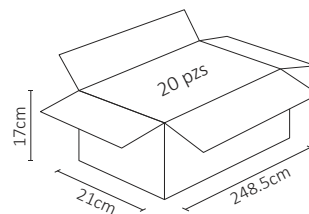

TUBO LED T8-1PIN-TRANSPARENTE BLANCO FRÍO

Funciona perfectamente para iluminación directa e indirecta en interiores. Su diseño es innovador permite una óptica de amplia apertura (120 grados).

ESPECIFICACIONES

#	ATU-007
💡	TUBO LED
Ⓜ	36 WATTS
⚡	90-260 V ~ 50/60 Hz
🔌	FP > 0.9
☀️	4,000 LÚMENES
360°	APERTURA: 120°
🌈	6500K BLANCO FRÍO
🌈	IRC - REND. COLOR > 80
🔧	SMD 2835
📏	D. 2400x26 mm
🏋️	PESO: 800gr.
💎	PC + VIDRIO
🕒	ATENUABLE:NO
🌡️	OPERACIÓN: -10 A 40°C
💧	IP20