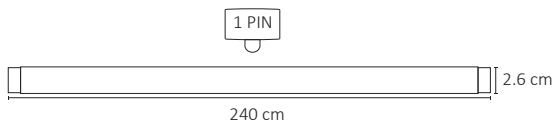

TUBO LED T8-1PIN-TRANSPARENTE BLANCO FRÍO

Funciona perfectamente para iluminación directa e indirecta en interiores. Su diseño es innovador permite una óptica de amplia apertura (120 grados).

ESPECIFICACIONES

#	ATU-007
💡	TUBO LED
Ⓜ	36 WATTS
⚡	90-260 V ~ 50/60 Hz
🔌	FP > 0.9
☀️	4,000 LÚMENES
360°	APERTURA: 120°
🌈	6500K BLANCO FRÍO
🌈	IRC - REND. COLOR > 80
🔧	SMD 2835
📏	D. 2400x26 mm
🏋️	PESO: 800gr.
💎	PC + VIDRIO
🕒	ATENUABLE:NO
🌡️	OPERACIÓN: -10 A 40°C
💧	IP20