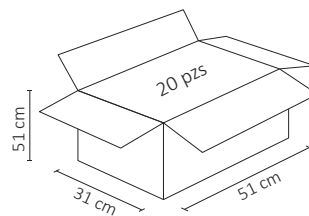

LUMINARIA DE CALLE BLANCO FRÍO 28W

Luminario tipo calle que cuenta con un Aditamento que posibilita colocarlo.

ESPECIFICACIONES

#	ARE-016
💡	REFLECTOR
Ⓜ	28 WATTS
⚡	100-240 V ~ 50/60 Hz
🔌	FP > 0.9
☀️	2,500 LÚMENES
360°	APERTURA: 20°
🌈	6500K BLANCO FRÍO
🌈	IRC - REND. COLOR > 80
🔧	SMD
📏	335x118x54.6 mm
🏋️	PESO: 1kg.
💎	METAL + PC
🕒	ATENUABLE: NO
🌡️	OPERACIÓN: -10 A 40°C
💧	IP65

VIDA ÚTIL: 40,000

01 Sep 2019