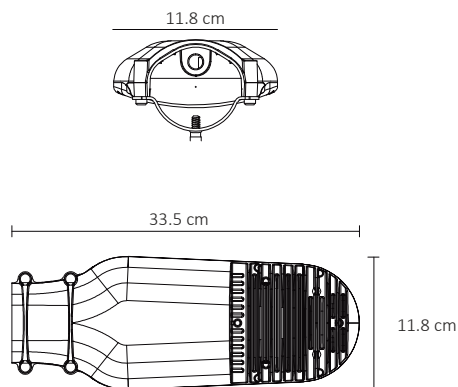

LUMINARIA DE CALLE BLANCO FRÍO 28W

Luminario tipo calle que cuenta con un Aditamento que posibilita colocarlo.

ESPECIFICACIONES

#	ARE-016
💡	REFLECTOR
Ⓜ	28 WATTS
⚡	100-240 V ~ 50/60 Hz
🔌	FP > 0.9
☀️	2,500 LÚMENES
360°	APERTURA: 20°
🌈	6500K BLANCO FRÍO
🌈	IRC - REND. COLOR > 80
🔧	SMD
📏	335x118x54.6 mm
🏋️	PESO: 1kg.
💎	METAL + PC
🕒	ATENUABLE: NO
🌡️	OPERACIÓN: -10 A 40°C
💧	IP65

VIDA ÚTIL: 40,000

01 Sep 2019