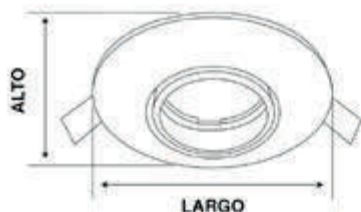

# DOWN LIGHT DIRIGIBLE

CON...TACTO II

NOM

LED

TIEMPO DE VIDA  
20,000 hrs.

APERTURA  
120°

PROTECCIÓN  
20

POTENCIA	SKU	FLUJO LUMINOSO	VOLTAJE	ALTO	LARGO	TEMPERATURA
6W	C1-006300	480 lm	110 - 240 V	32mm	90mm	3000K
6W	C1-006650	480 lm	110 - 240 V	32mm	90mm	6500K