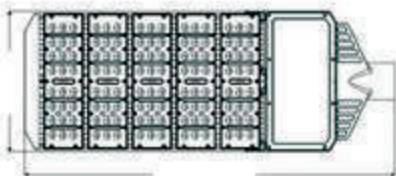

ALL IN ONE

NOM

ALZADO FRONTAL

TIEMPO DE VIDA
20,000 hrs.

APERTURA
120°

PROTECCIÓN
65

POTENCIA	SKU	VOLTAJE	ALTO	LARGO	TEMPERATURA
60W	STL-600065	24V	4900mm	2300mm	6500K
80W	STL-800065	24V	5300mm	2300mm	6500K
120W	STL-1200065	24V	6000mm	2300mm	6500K

POTENCIA	SKU	VOLTAJE	ALTO	LARGO	TEMPERATURA
60W	BSTL-600065	24V	4900mm	2300mm	6500K