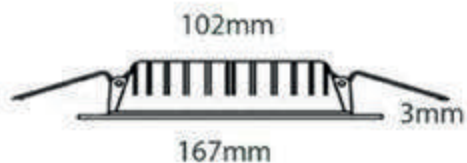

YEE SOLUTIONS

DOWN LIGHT BOTE INTEGRAL

NOM

TIEMPO DE VIDA
25,000 hrs.

APERTURA
120°

PROTECCIÓN
20

POTENCIA	SKU	FLUJO LUMINOSO	VOLTAJE	DIAMETRO	FONDO	GROSOR	TEMPERATURA
12W	ND-120030	960 lm	120 - 277 V	167mm	102mm	3mm	3000K
12W	ND-120065	960 lm	120 - 277 V	167mm	102mm	3mm	6500K
12W	DND-120030	960 lm	120 - 277 V	167mm	102mm	3mm	3000K
12W	DND-120065	960 lm	120 - 277 V	167mm	102mm	3mm	6500K