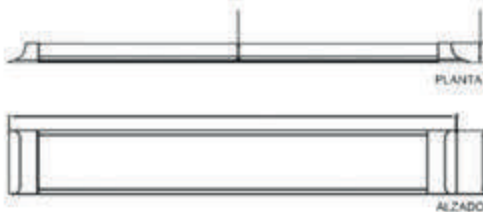

# SLIM LINE 36W

NOM

TIEMPO DE VIDA  
25,000 hrs.

APERTURA  
120°

PROTECCIÓN  
20

POTENCIA	SKU	FLUJO LUMINOSO	VOLTAJE	MEDIDA	TEMPERATURA
36W	SLO-361265	2,880 lm	110 - 240 V	1,200mm	6500K
36W	ISLO-361265	2,880 lm	110 - 240 V	1,200mm	6500K