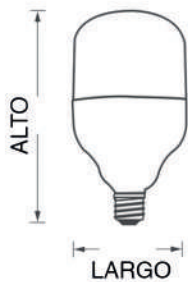

TIEMPO DE VIDA
30,000 hrs.

APERTURA
120°

PROTECCIÓN
20

POTENCIA	SKU	FLUJO LUMINOSO	VOLTAJE	ALTO	LARGO	BASE	TEMPERATURA
40W	H40-004030	4,000 lm	120 - 277 V	210mm	120mm	E-40	3000K
40W	H26-004065	4,000 lm	120 - 277 V	210mm	120mm	E-26	6500K
70W	H40-007030	7,000 lm	120 - 277 V	250mm	140mm	E-40	3000K
70W	H26-007065	7,000 lm	120 - 277 V	250mm	140mm	E-26	6500K
70W	H40-007065	7,000 lm	120 - 277 V	250mm	140mm	E-40	6500K
100W	H26-010065	10,000 lm	120 - 277 V	280mm	160mm	E-26	6500K
100W	H40-010065	10,000 lm	120 - 277 V	280mm	160mm	E-40	6500K
100W	MB-010065	10,000 lm	120 - 277 V	250mm	120mm	E-26	6500K
100W	H40MB-010065	10,000 lm	120 - 277 V	250mm	120mm	E-40	6500K