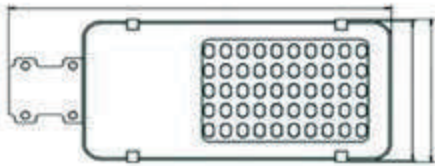

NOM

LED

ALZADO FRONTAL