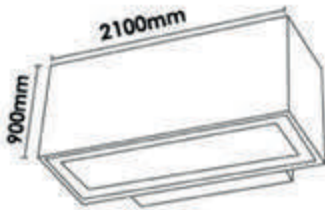

# WALL LAMP

NOM

LED

APERTURA  
120°

PROTECCIÓN  
65

POTENCIA	SKU	ALTO	LARGO
HASTA 12W LED	WL-E26	900mm	2100mm