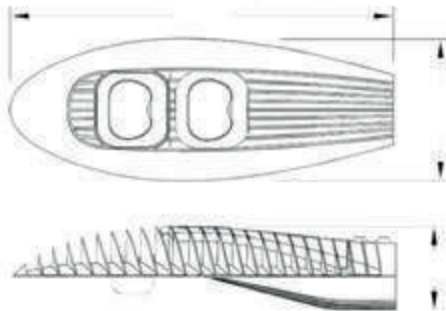

STREET LIGHT

ALZADO FRONTAL

NOM

LED

TIEMPO DE VIDA
50,000 hrs.

APERTURA
120°

PROTECCIÓN
65

POTENCIA	SKU	FLUJO LUMINOSO	VOLTAJE	ALTO	LARGO	TEMPERATURA
50W	BSTL-500065	6,000 lm	120 - 277 V	500mm	215mm	6500K
100W	BSTL-100065	12,000 lm	120 - 277 V	720mm	280mm	6500K
50W	FBSTL-500065	6,000 lm	120 - 277 V	500mm	215mm	6500K
100W	FBSTL-100065	12,000 lm	120 - 277 V	720mm	280mm	6500K