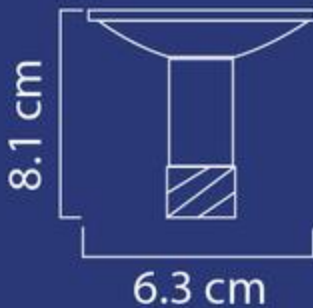

FICHA TÉCNICA

Garantía por defecto de fábrica
1 año
Eficiencia 10 lm/w

*Dimensiones:

Precauciones:

- * No usar la lámpara en combinación con temporizadores, reguladores (dimmers) o controladores de movimiento.
- * Solo debe usarse en lugares secos y no en temperaturas menores a -20 °C.
- * Su uso es solo para interiores, desconectar la fuente de alimentación antes de instalar o reemplazar la lámpara.
- * Vidrio frágil, al instalar o reemplazar la lámpara, sujetarlo del cuerpo del balastro, nunca sujetarla del tubo ya que este puede romperse, lo que puede generar riesgo de lesiones personales o choque eléctrico.