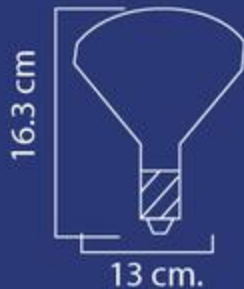

FICHA TÉCNICA

Garantía por defecto de fábrica
1 año

*Dimensiones:

COMERCIAL

DOMÉSTICO

Precauciones:

- * No usar la lámpara en combinación con temporizadores, reguladores (dimmers) o controladores de movimiento.
- * Solo debe usarse en lugares secos y no en temperaturas menores a -20 °C.
- * Su uso es solo para interiores, desconectar la fuente de alimentación antes de instalar o reemplazar la lámpara.
- * Vidrio frágil, al instalar o reemplazar la lámpara, sujetarlo del cuerpo del balastro, nunca sujetarla del tubo ya que este puede romperse, lo que puede generar riesgo de lesiones personales o choque eléctrico.