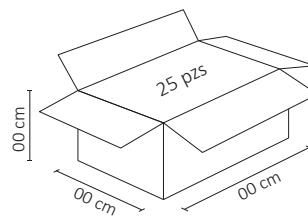

ESPECIFICACIONES

#	WTU-004
💡	TUBO LED
Ⓜ	18 WATTS
⚡	90-260V~ 50/60 Hz
🔌	FP > 0.5
☀️	1,700 LÚMENES
360°	APERTURA: 150°
🌈	, 6500K BLANCO FRÍO
🌈	IRC - REND. COLOR > 70
🔧	SMD 2835
📏	1,200x25.4 mm
🏋️	PESO: 770gr.
💎	VIDRIO OPALINO
🕒	ATENUABLE: NO
🌡️	OPERACIÓN: -10 A 40°C
💧	IP20