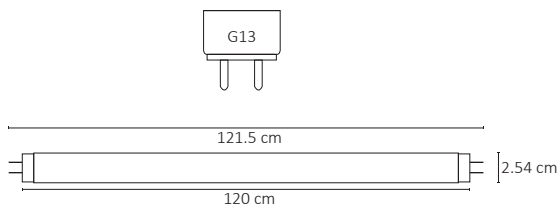

TUBO LED VIDRIO OPALINO BLANCO FRÍO

WINLED
Más que Iluminación

Funciona perfectamente para iluminación directa e indirecta en interiores. Su diseño es innovador permite una óptica de amplia apertura por su difusor.

ESPECIFICACIONES

#	WTU-004
💡	TUBO LED
Ⓜ	18 WATTS
⚡	90-260V~ 50/60 Hz
🔌	FP > 0.5
☀️	1,700 LÚMENES
360°	APERTURA: 150°
🌈	, 6500K BLANCO FRÍO
🌈	IRC - REND. COLOR > 70
🔧	SMD 2835
📏	1,200x25.4 mm
🏋️	PESO: 770gr.
💎	VIDRIO OPALINO
🕒	ATENUABLE: NO
🌡️	OPERACIÓN: -10 A 40°C
💧	IP20