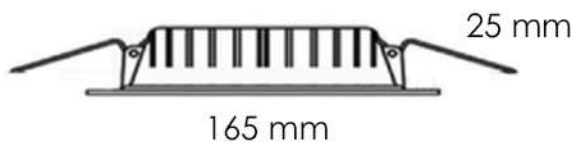

Downlight Satinada 12W para bote integral

MODELO: SATDL-123000
SATDL-126500

YEE SOLUTIONS

FLUJO LUMINOSO
960 LÚMENES

TEMPERATURA DE COLOR
3000K LUZ CÁLIDA
6500K LUZ FRÍA

Potencia	12W	
Fuente de luz	LED	
Consumo de corriente	0.17A	0.18A
Frecuencia	50 Hz	60 Hz
Temperatura de operación	-10°C a 50°C	
Estructura	HIERRO + POLIESTIRENO	
Tipo de lámpara	PANEL LED REDONDO	
Aplicación	INTERIOR	
Acabado	GRIS METALICO	
Pantalla	POLIPROPILENO (PS)	
Base	-	
Atenuable	NO	
Garantía	2 AÑOS	
Piezas por caja	40	

IRC

>Ra-70

APERTURA

120°

HRS. CONTINUAS
MÁXIMAS

12

PROTECCIÓN

20