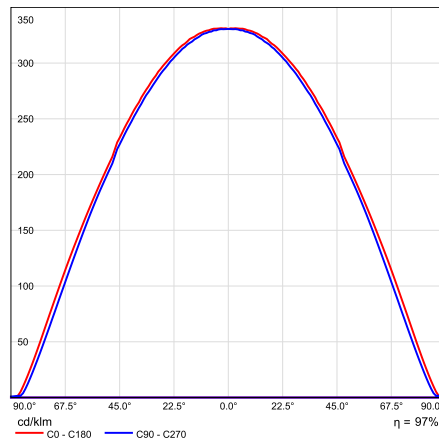

Dimensiones

	A	B	C	D	*
6 W	117	11	23	105	
9 W	145	11	23	123	
12 W	170	11	23	150	
18 W	225	11	23	200	

*Unidades en milímetros

Curva Fotométrica

SLIM PANEL LED ROUND 6W

CDL Polar

CDL Lineal

Densidad Lumínica

SLIM PANEL LED ROUND 9W

CDL Polar

CDL Lineal

Densidad Lumínica

SLIM PANEL LED ROUND 12W

CDL Polar

CDL Lineal

Densidad Lumínica