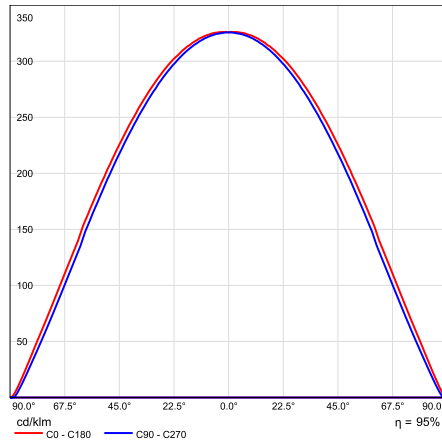

Dimensiones

	A	B	C	D	*
6 W	117	11	23	105	
9 W	145	11	23	123	
12 W	170	11	23	150	
18 W	225	11	23	200	

*Unidades en milímetros

Curva Fotométrica

SLIM PANEL LED ROUND 6W

CDL Polar

CDL Lineal

Densidad Lumínica

Curva Fotométrica

SLIM PANEL LED ROUND 18W

CDL Polar

CDL Lineal

Densidad Lumínica