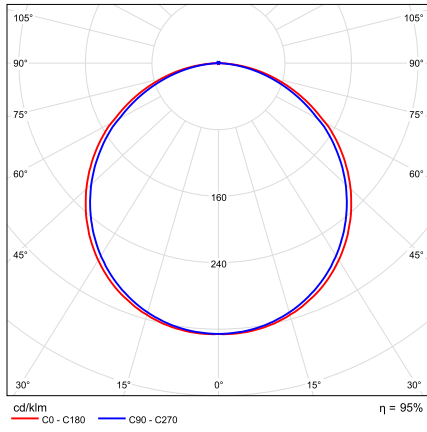

Dimensiones

	A	B	C	D	*
6 W	117	11	23	105	
9 W	145	11	23	123	
12 W	170	11	23	150	
18 W	225	11	23	200	

*Unidades en milímetros

Curva Fotométrica

SLIM PANEL LED ROUND 6W

CDL Polar

CDL Lineal

Densidad Lumínica

SLIM PANEL LED ROUND 9W

CDL Polar

CDL Lineal

Densidad Lumínica

SLIM PANEL LED ROUND 12W

CDL Polar

CDL Lineal

Densidad Lumínica

Curva Fotométrica

SLIM PANEL LED ROUND 18W

CDL Polar

CDL Lineal

Densidad Lumínica