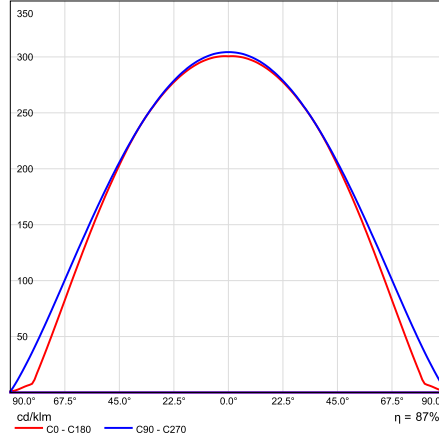

Potencias disponibles

Código Code	Modelo Model	Potencia (W) Power	Flujo. Lum (lm) Luminous Flux	Eficacia (lm/W) Efficacy	Temp. de Color (K) TTC	Corriente (A) Current
P024335-02	Slim Panel LED	6	360	60	6 500	0.050 - 0.021
P27462-02	Slim Panel LED	9	720	80	6 500	0.075 - 0.032
P27463-02	Slim Panel LED	12	960	80	6 500	0.100 - 0.043
P27465-02	Slim Panel LED	12	960	80	4 000	0.100 - 0.043
P27464-02	Slim Panel LED	18	1 440	80	6 500	0.150 - 0.064
P27466-02	Slim Panel LED	18	1 440	80	4 000	0.150 - 0.064

Dimensiones

	A	B	C	D	*
6 W	117	11	23	105	
9 W	145	11	23	123	
12 W	170	11	23	150	
18 W	225	11	23	200	

*Unidades en milímetros

Curva Fotométrica

SLIM PANEL LED ROUND 6W

CDL Polar

CDL Lineal

Densidad Lumínica