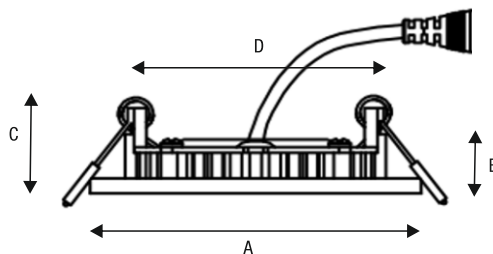

SLIM PANEL LED ROUND

Luminario LED para interiores.

Luminario downlight para aplicaciones residenciales, oficinas o pequeños comercios, fabricado en aluminio y difusor opalino de policarbonato. Diseño ultradelgado, eficacia de hasta 80 lm/W, cuenta con clips a presión para montaje empotrado, garantía de 3 años.

Potencias disponibles

Código Code	Modelo Model	Potencia (W) Power	Flujo. Lum (lm) Luminous Flux	Eficacia (lm/W) Efficacy	Temp. de Color (K) TTC	Corriente (A) Current
P024335-02	Slim Panel LED	6	360	60	6 500	0.050 - 0.021
P27462-02	Slim Panel LED	9	720	80	6 500	0.075 - 0.032
P27463-02	Slim Panel LED	12	960	80	6 500	0.100 - 0.043
P27465-02	Slim Panel LED	12	960	80	4 000	0.100 - 0.043
P27464-02	Slim Panel LED	18	1 440	80	6 500	0.150 - 0.064
P27466-02	Slim Panel LED	18	1 440	80	4 000	0.150 - 0.064

Dimensiones

	A	B	C	D	*
6 W	117	11	23	105	
9 W	145	11	23	123	
12 W	170	11	23	150	
18 W	225	11	23	200	

*Unidades en milímetros

Curva Fotométrica

SLIM PANEL LED ROUND 6W

CDL Polar

CDL Lineal

Densidad Lumínica