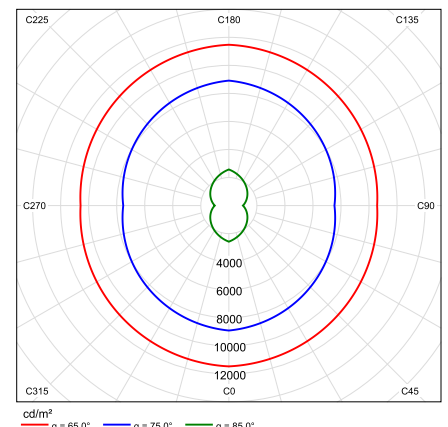

Potencias disponibles

Código Code	Modelo Model	Potencia (W) Power	Flujo. Lum (lm) Luminous Flux	Eficacia (lm/W) Efficacy	Temp. de Color (K) TTC	Corriente (A) Current
P024335-02	Slim Panel LED	6	360	60	6 500	0.050 - 0.021
P27462-02	Slim Panel LED	9	720	80	6 500	0.075 - 0.032
P27463-02	Slim Panel LED	12	960	80	6 500	0.100 - 0.043
P27465-02	Slim Panel LED	12	960	80	4 000	0.100 - 0.043
P27464-02	Slim Panel LED	18	1 440	80	6 500	0.150 - 0.064
P27466-02	Slim Panel LED	18	1 440	80	4 000	0.150 - 0.064

Dimensiones

	A	B	C	D	*
6 W	117	11	23	105	
9 W	145	11	23	123	
12 W	170	11	23	150	
18 W	225	11	23	200	

*Unidades en milímetros

Curva Fotométrica

SLIM PANEL LED ROUND 6W

CDL Polar

CDL Lineal

Densidad Lumínica

SLIM PANEL LED ROUND 9W

CDL Polar

CDL Lineal

Densidad Lumínica

SLIM PANEL LED ROUND 12W

CDL Polar

CDL Lineal

Densidad Lumínica

Curva Fotométrica

SLIM PANEL LED ROUND 18W

CDL Polar

CDL Lineal

Densidad Lumínica