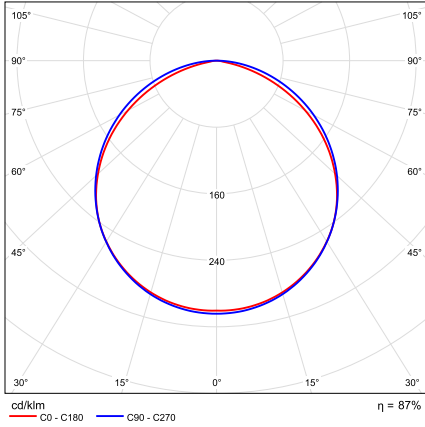

Potencias disponibles

Código Code	Modelo Model	Potencia (W) Power	Flujo. Lum (lm) Luminous Flux	Eficacia (lm/W) Efficacy	Temp. de Color (K) TTC	Corriente (A) Current
P024335-02	Slim Panel LED	6	360	60	6 500	0.050 - 0.021
P27462-02	Slim Panel LED	9	720	80	6 500	0.075 - 0.032
P27463-02	Slim Panel LED	12	960	80	6 500	0.100 - 0.043
P27465-02	Slim Panel LED	12	960	80	4 000	0.100 - 0.043
P27464-02	Slim Panel LED	18	1 440	80	6 500	0.150 - 0.064
P27466-02	Slim Panel LED	18	1 440	80	4 000	0.150 - 0.064

Dimensiones

	A	B	C	D	*
6 W	117	11	23	105	
9 W	145	11	23	123	
12 W	170	11	23	150	
18 W	225	11	23	200	

*Unidades en milímetros

Curva Fotométrica

SLIM PANEL LED ROUND 6W

CDL Polar

CDL Lineal

Densidad Lumínica

Curva Fotométrica

SLIM PANEL LED ROUND 18W

CDL Polar

CDL Lineal

Densidad Lumínica