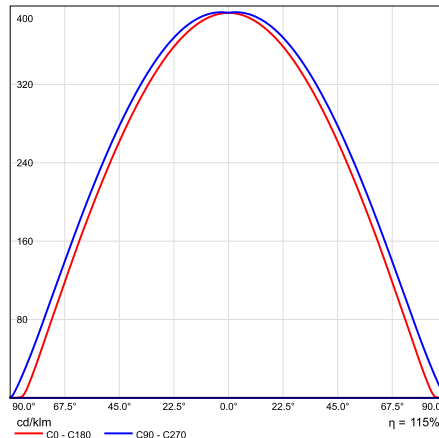

Curva Fotométrica

SLIM PANEL LED ROUND 6W

CDL Polar

CDL Lineal

Densidad Lumínica

SLIM PANEL LED ROUND 9W

CDL Polar

CDL Lineal

Densidad Lumínica

SLIM PANEL LED ROUND 12W

CDL Polar

CDL Lineal

Densidad Lumínica