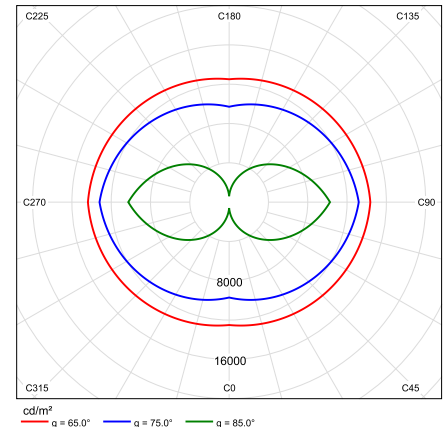

Potencias disponibles

Código Code	Modelo Model	Potencia (W) Power	Flujo. Lum (lm) Luminous Flux	Eficacia (lm/W) Efficacy	Temp. de Color (K) TTC	Corriente (A) Current
P024335-02	Slim Panel LED	6	360	60	6 500	0.050 - 0.021
P27462-02	Slim Panel LED	9	720	80	6 500	0.075 - 0.032
P27463-02	Slim Panel LED	12	960	80	6 500	0.100 - 0.043
P27465-02	Slim Panel LED	12	960	80	4 000	0.100 - 0.043
P27464-02	Slim Panel LED	18	1 440	80	6 500	0.150 - 0.064
P27466-02	Slim Panel LED	18	1 440	80	4 000	0.150 - 0.064

Dimensiones

	A	B	C	D	*
6 W	117	11	23	105	
9 W	145	11	23	123	
12 W	170	11	23	150	
18 W	225	11	23	200	

*Unidades en milímetros

Curva Fotométrica

SLIM PANEL LED ROUND 6W

CDL Polar

CDL Lineal

Densidad Lumínica

SLIM PANEL LED ROUND 9W

CDL Polar

CDL Lineal

Densidad Lumínica

SLIM PANEL LED ROUND 12W

CDL Polar

CDL Lineal

Densidad Lumínica

Curva Fotométrica

SLIM PANEL LED ROUND 18W

CDL Polar

CDL Lineal

Densidad Lumínica