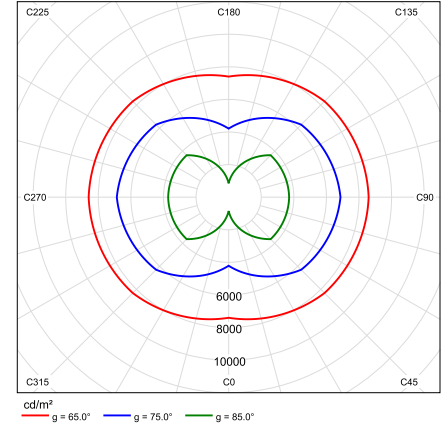

Potencias disponibles

Código Code	Modelo Model	Potencia (W) Power	Flujo. Lum (lm) Luminous Flux	Eficacia (lm/W) Efficacy	Temp. de Color (K) TTC	Corriente (A) Current
P024335-02	Slim Panel LED	6	360	60	6 500	0.050 - 0.021
P27462-02	Slim Panel LED	9	720	80	6 500	0.075 - 0.032
P27463-02	Slim Panel LED	12	960	80	6 500	0.100 - 0.043
P27465-02	Slim Panel LED	12	960	80	4 000	0.100 - 0.043
P27464-02	Slim Panel LED	18	1 440	80	6 500	0.150 - 0.064
P27466-02	Slim Panel LED	18	1 440	80	4 000	0.150 - 0.064

Dimensiones

	A	B	C	D	*
6 W	117	11	23	105	
9 W	145	11	23	123	
12 W	170	11	23	150	
18 W	225	11	23	200	

*Unidades en milímetros

Curva Fotométrica

SLIM PANEL LED ROUND 6W

CDL Polar

CDL Lineal

Densidad Lumínica

Curva Fotométrica

SLIM PANEL LED ROUND 18W

CDL Polar

CDL Lineal

Densidad Lumínica