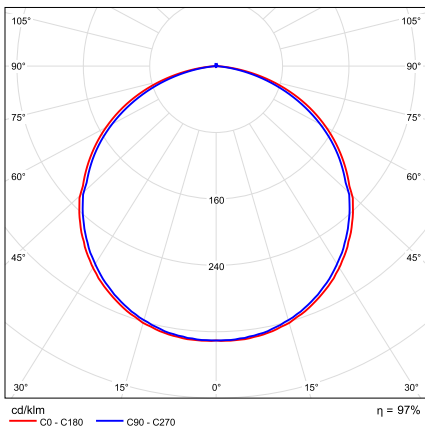

Dimensiones

	A	B	C	D	*
6 W	117	11	23	105	
9 W	145	11	23	123	
12 W	170	11	23	150	
18 W	225	11	23	200	

*Unidades en milímetros

Curva Fotométrica

SLIM PANEL LED ROUND 6W

CDL Polar

CDL Lineal

Densidad Lumínica

SLIM PANEL LED ROUND 9W

CDL Polar

CDL Lineal

Densidad Lumínica

SLIM PANEL LED ROUND 12W

CDL Polar

CDL Lineal

Densidad Lumínica

Curva Fotométrica

SLIM PANEL LED ROUND 18W

CDL Polar

CDL Lineal

Densidad Lumínica