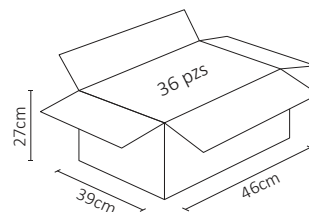

ESPECIFICACIONES

#	WEL-002
💡	ELIMINADOR
Ⓜ	60 WATTS
⚡	90-260V~ 50/60 Hz
🔌	FP > 0.9
☀️	N/A
360°	N/A
🌈	N/A
🌈	N/A
🔧	N/A
📏	120x60x40mm
🏋️	PESO: 270gr.
💎	PLÁSTICO
🕒	N/A
🌡️	N/A
💧	IP20

VIDA ÚTIL: 30,000

V: 01 Sep 2019