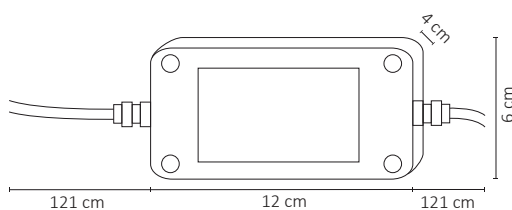

ELIMINADOR DE VOLTAJE CD 12V A 5AMP INTERIOR

WINLED
Más que Iluminación

Se puede utilizar para cámaras de videovigilancia, monitores, etc. se recomienda dejar espacio suficiente con ventilación para disipar el calor.

ESPECIFICACIONES

#	WEL-002
💡	ELIMINADOR
Ⓜ	60 WATTS
⚡	90-260V~ 50/60 Hz
🔌	FP > 0.9
☀️	N/A
360°	N/A
🌈	N/A
🌈	N/A
🔧	N/A
📏	120x60x40mm
🏋️	PESO: 270gr.
💎	PLÁSTICO
🕒	N/A
🌡️	N/A
💧	IP20

VIDA ÚTIL: 30,000

V: 01 Sep 2019